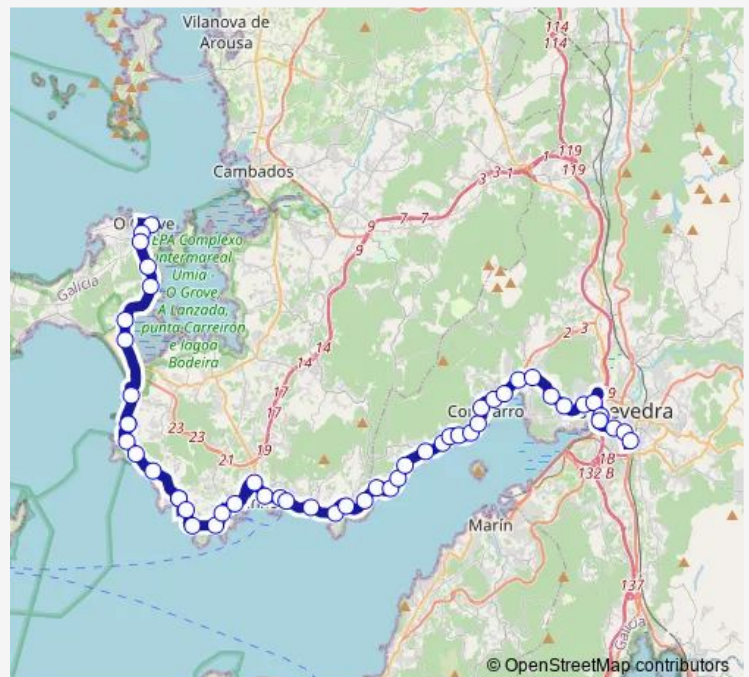

### Route schedule

O Grove E.A. — Pontevedra E.A.

Monday 06:50-21:00

Tuesday 06:50-21:00

Wednesday 06:50-21:00

Thursday 06:50-21:00

Friday 06:50-21:00

Saturday 09:45-19:30

### Route info

Direction: O Grove E.A.

Stops: 52

Trip Duration: 1 hour 30 min

■ XG626002 — O Grove E.A. - Portonovo - Pontevedra E.A. **BusMaps**

Sanxenxo (marquesiña R. P

Iglesia Sanxenxo

A Carabuxeira