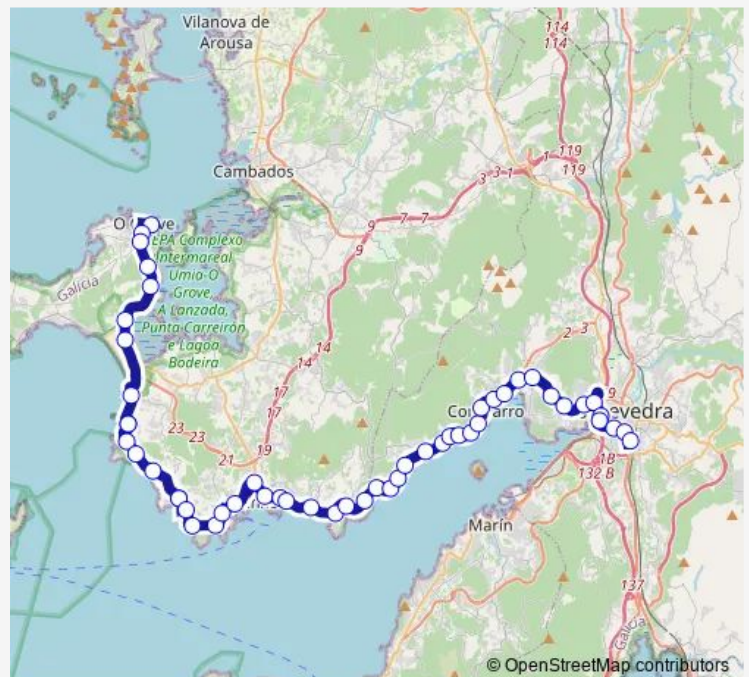

Thursday 09:00-22:00

Friday 09:00-22:00

Saturday 11:00-22:00

Sunday 11:00-22:00

Route info

Direction: Pontevedra E.A.

Stops: 52

Trip Duration: 1 hour 30 min

Stops: 52

Trip Duration: 1 hour 30 min

Areas

Cruce Cotos (Dorrón)

A Granxa

Rabo de Porco

Raxo (centro)

Gasolinera Raxó