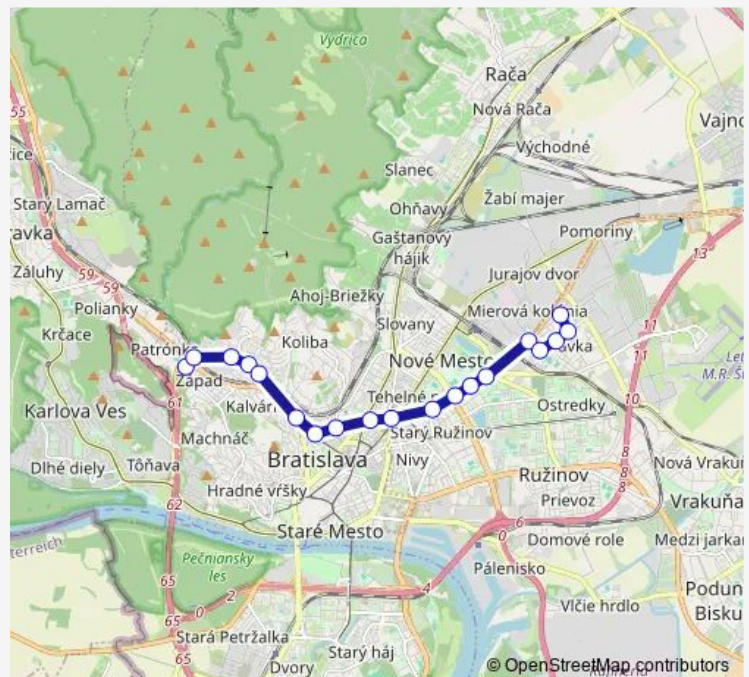

Saturday 04:47-23:17

Sunday 04:47-23:17

Route info

Direction: Valašská

Stops: 19

Trip Duration: 0 hour 25 min

Direction

Rádiová — Valašská

Stromová

Bárdošova

Magurská

Nemocnica Kramáre

Suchý mlyn

Hýrošova

Valašská

Route schedule