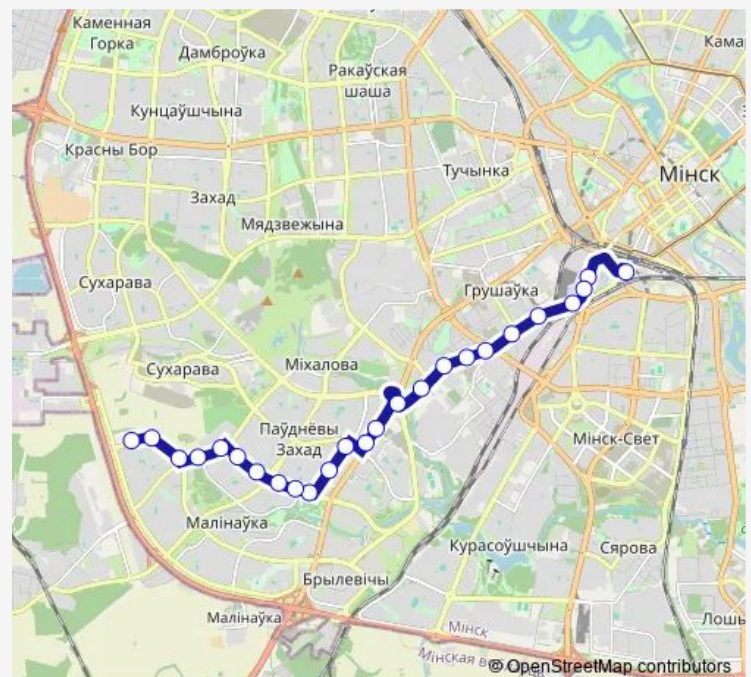

Курган

Юго-Запад-3

проспект Любимова

Белецкого

Поликлиника №25

Сергея Есенина 111

ДС Малиновка-4 (высадка пассажиров)

### Route schedule

Колледж промышленности строительных материалов — ДС  
Малиновка-4 (высадка пассажиров)

Monday	04:54-16:45
Tuesday	04:54-16:45
Wednesday	04:54-16:45
Thursday	04:54-16:45
Friday	04:54-16:45
Saturday	05:10-06:58
Sunday	05:10-15:34

### Route info

Direction: Колледж промышленности строительных материалов

Stops: 18

Trip Duration: 0 hour 33 min