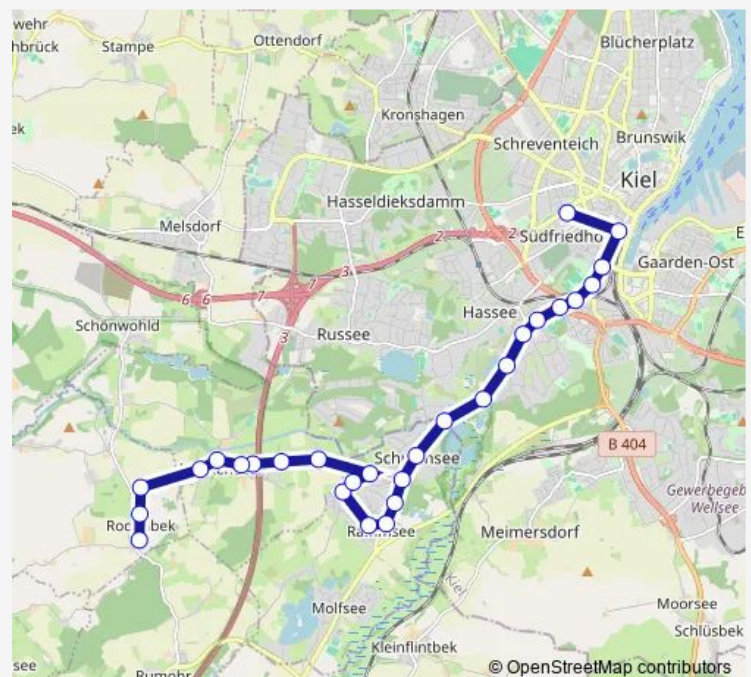

Rodenbek Annenhofer Weg 14

Rodenbek Annenhofer Weg 8

Rodenbek Gut Annenhof

Rodenbek Süd

Rodenbek Ortsmitte

Rodenbek Kreuzung

Mielkendorf Langstücken

Mielkendorf Schule

Mielkendorf Am Hagen

### Route schedule

Flintbek Parkplatz — Kiel Käthe-Kollwitz-Schule

Monday 06:36

Tuesday 06:36

Wednesday 06:36

Thursday 06:36

Friday 06:36

Saturday —

### Route info

Direction: Flintbek Parkplatz

Stops: 39

Trip Duration: 1 hour 0 min

795

Mielkendorf Maaseweg

Mielkendorf Roßweide

Mielkendorf Eiderweg