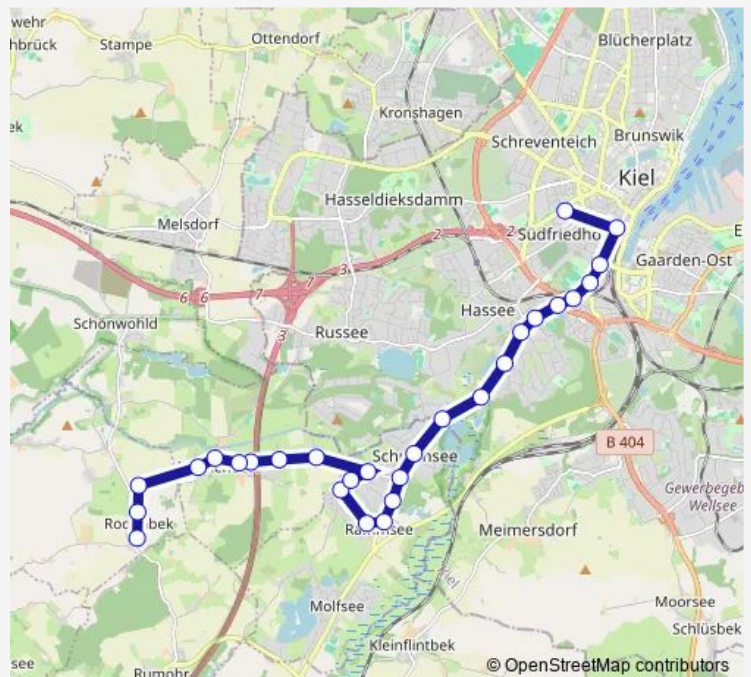

Direction

Rodenbek Ortsmitte — Kiel Unikliniken

28 stops

[Open route schedule](#)

- Rodenbek Ortsmitte
- Rodenbek Kreuzung
- Mielkendorf Langstücken
- Mielkendorf Schule
- Mielkendorf Am Hagen
- Mielkendorf Maaseweg
- Mielkendorf Roßweide
- Mielkendorf Eiderweg
- Rammsee Rammseer Weg
- Rammsee Friedhof Osterfeld
- Rammsee Wolfsberg
- Rammsee Osterberg
- Rammsee Freilichtmuseum
- Rammsee Alte Ziegelei
- Rammsee Mielkendorfer Weg
- Rammsee Schulenhof
- Kiel Eiderbrücke
- Kiel Hamburger Baum
- Kiel Petersburger Weg
- Kiel Wulfsbrook
- Kiel Diesterwegstraße

Route schedule

Rodenbek Ortsmitte — Kiel Unikliniken

Monday	06:56
Tuesday	06:56
Wednesday	06:56
Thursday	06:56
Friday	06:56
Saturday	—
Sunday	—

Route info

Direction: Rodenbek Ortsmitte

Stops: 28

Trip Duration: 0 hour 49 min

Kiel Waldwiese

Kiel Krusenrotter Weg

Kiel Rondeel

Kiel Hummelwiese

Kiel Hauptbahnhof

Kiel Kunsthochschule

Kiel Unikliniken

Direction