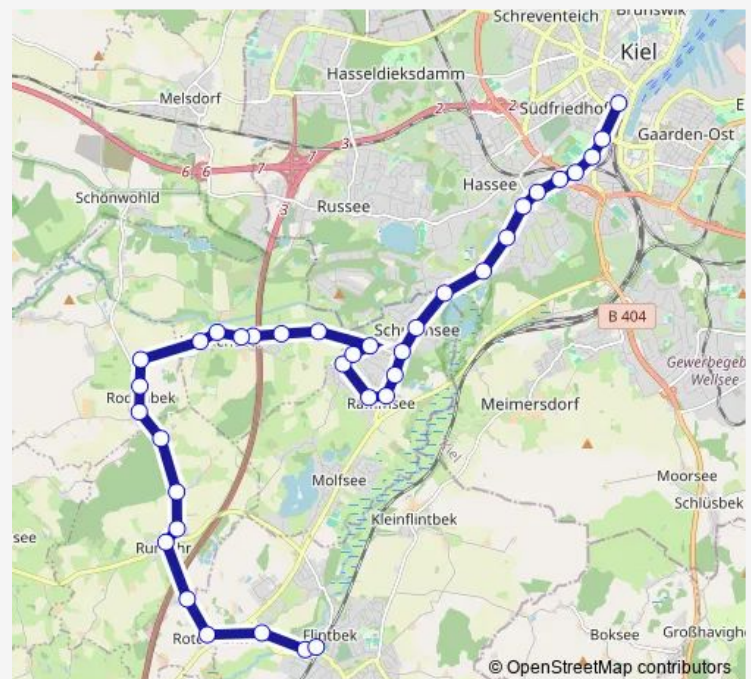

Rondeel

Krusenrotter Weg

Waldwiese

Diesterwegstraße

Wulfsbrook

Petersburger Weg

Hamburger Baum

Eiderbrücke C

Rammsee, Rammseer Weg, Mast 1o

Mielkendorf, Eiderweg, Mast 1o

Mielkendorf, Roßweide, Mast 2u

Mielkendorf, Maaseweg, Mast 1o

Route schedule

Hauptbahnhof D1 — Flintbek, Parkplatz, Mast 1o

Monday 05:50

Tuesday 05:50

Wednesday 05:50

Thursday 05:50

Friday 05:50

Saturday 05:50

Sunday 05:50

Route info

Direction: Hauptbahnhof D1

Stops: 36

Trip Duration: 0 hour 45 min

795

BusMaps

Mielkendorf, Am Hagen, Mast 1o

Mielkendorf, Schule, Mast 1o

Mielkendorf, Langstücken, Mast 1l

Rodenbek, Kreuzung, Mast 1o

Rodenbek, Ortsmitte, Mast 1l