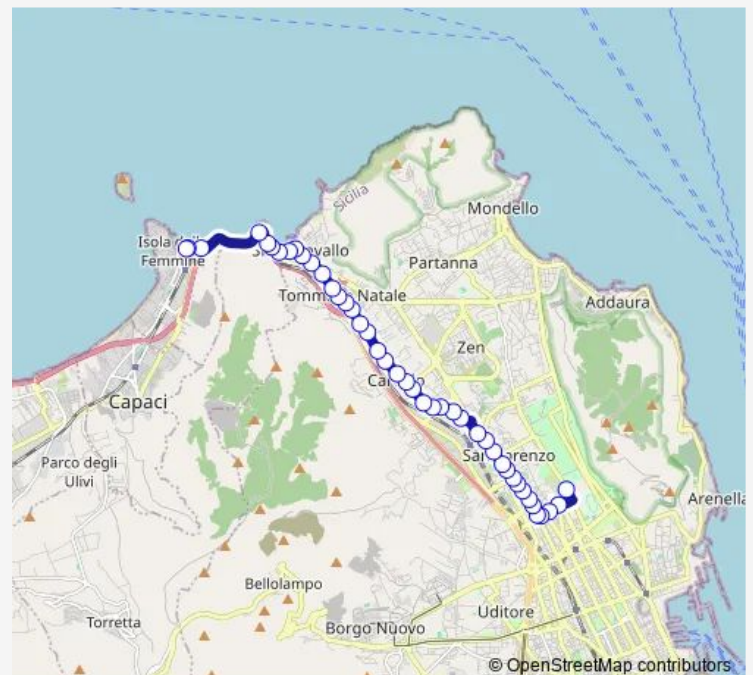

Thursday 06:10-20:20

Friday 06:10-20:20

Saturday 06:10-20:20

Sunday 07:50-20:10

Route info

Direction: DEL Fante - Stadio Delle Palme

Stops: 43

Trip Duration: 0 hour 37 min

628P — Stadio - Isola Delle Femmine (Prolungamento)

Tommaso Natale - Besta

Tommaso Natale - Costantino

Tommaso Natale - Betti

Tommaso Natale

Tommaso Natale - Crocetta

Tommaso Natale - Passaggio A Livello

Tommaso Natale - Socrate

Piazza Tommaso Natale - Piazza Mandorle

Piazza Tommaso Natale - Stazione Fs

Sferracavallo - Passaggio A Livello

Sferracavallo - Delegazione

Sferracavallo - Dell'Arancio

Sferracavallo - Manderino

Torretta - Cosma E Damiano