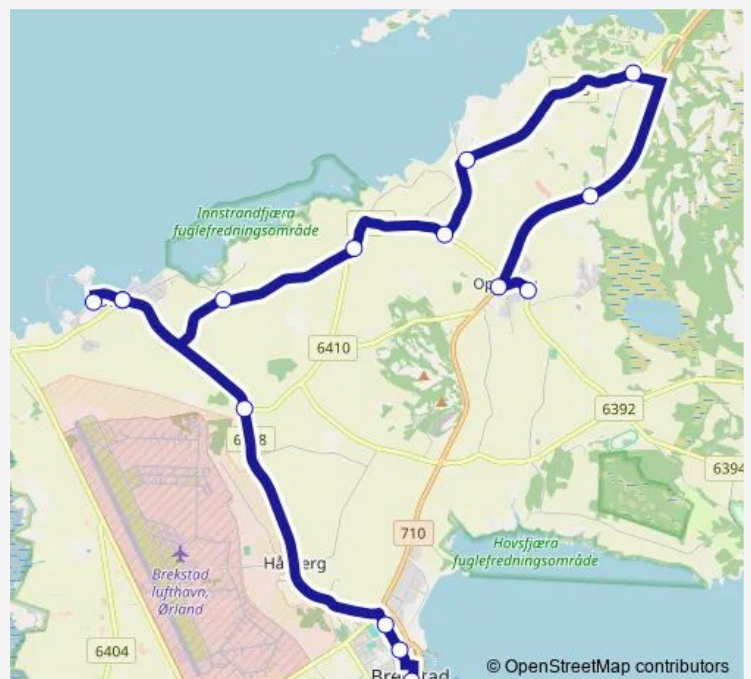

### Route schedule

Opphaug skole — Stokksletta

Monday

—

Tuesday

—

Wednesday

—

### Route info

Direction: Opphaug skole

Stops: 9

Trip Duration: 0 hour 23 min

■ 5557 — Brekstad - Grøtan vegkryss - Stokkslettbakken - Bjugn **BusMaps**

**Direction**

Opphaug skole — Stokksletta

9 stops

[Open route schedule](#)

Opphaug skole

Vestrått

Rønne

Uthaug

Utstrand

Innstrand

Grøtan vegkryss