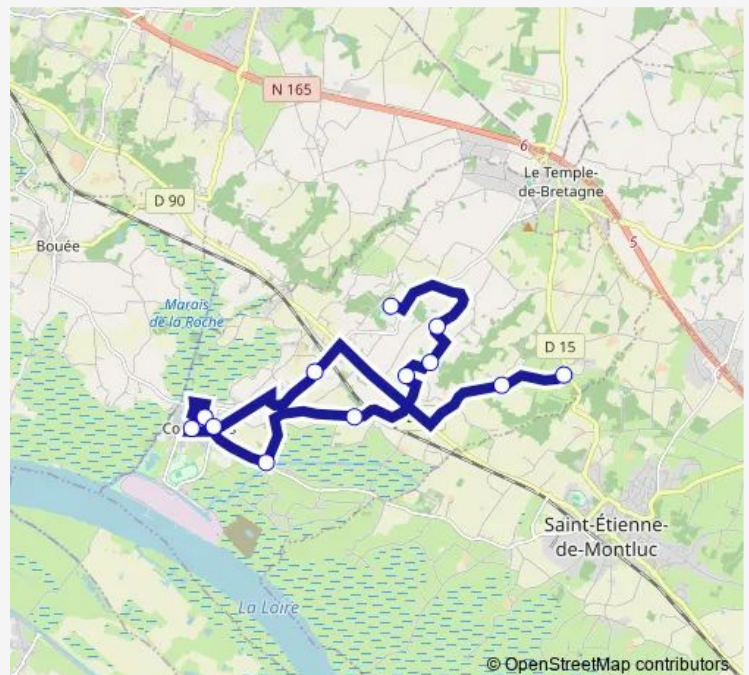

Friday 07:08

Saturday —

Sunday —

Route info

Direction: 7 Moulins les - St Etienne de Mon

Stops: 20

Trip Duration: 0 hour 44 min

Direction

La Hautardière - St Etienne de Montluc — Col Paul Gau-
guin - Cordemais

10 stops

[Open route schedule](#)

La Hautardière - St Etienne de Montluc

Rue de Nantes - Lr St Etienne Mtl

Goupil/Temple le - St Etienne