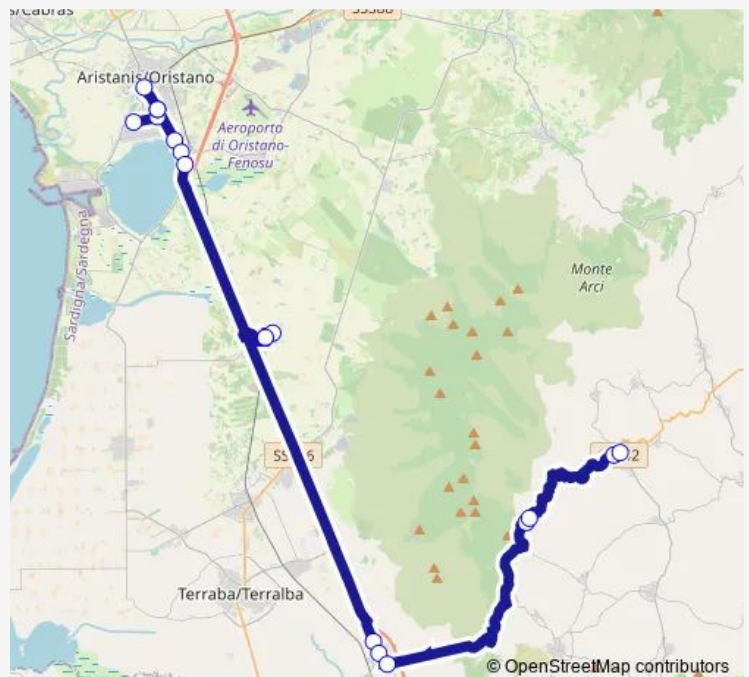

### Direction

Ales Corso Gramsci 20 — Genuri VIA SAN Gaspare 23-Fr.23

10 stops

[Open route schedule](#)

Ales Corso Gramsci 20

Ales VIA Amsicora 37

Ales Corso Umberto I 132

Curcuris

### Route schedule

Ales Corso Gramsci 20 — Genuri VIA SAN Gaspare 23-Fr.23

Monday	12:00
Tuesday	12:00
Wednesday	12:00
Thursday	12:00
Friday	12:00
Saturday	12:00
Sunday	—

### Route info

Direction: Ales Corso Gramsci 20

Stops: 10

Trip Duration: 0 hour 19 min

Ales VIA IV Novembre-Asl

Ales Corso Gramsci 20

Ales Piazza Gramsci 86

Morgongiori VIA Vittorio Emanuele 92

Morgongiori

Uras VIA Eleonora D`Arborea 257

Uras VIA Eleonora D`Arborea 99

Uras VIA Eleonora D`Arborea 2