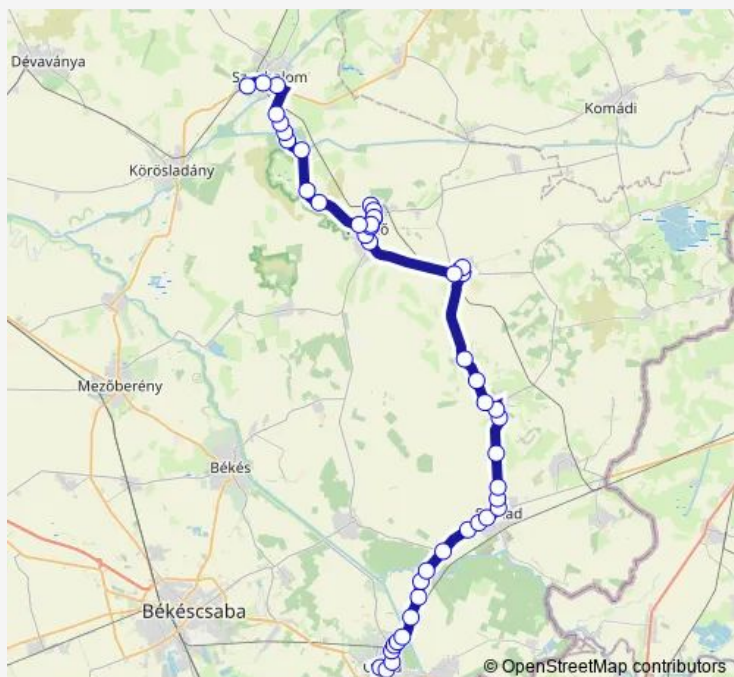

Coach Service 4824 Békéscsaba - Gyula - Sarkad - Szeghalom/Körösújfalú

[Go to website](#)

Direction

Körösújfalú, Táncsics utca — Gyula, autóbusz-állomás

41 stops

[Open route schedule](#)

- Körösújfalú, Táncsics utca
- Körösújfalú, Zrínyi utca
- Körösújfalú, 9,2-es kilométerkő
- Véztő, Okányi elágazás
- Véztő, Kertmegi major
- Véztő, Kertmeg
- Véztő, Táncsics utca
- Véztő, vasútállomás
- Véztő, posta
- Véztő, városháza
- Véztő, Monostor étterem
- Véztő, kenyérgyár
- Véztő, Vásártér utca 30.
- Okány, Véztői elágazás
- Okány, iskola
- Okány, Bacsó Béla utca
- Sarkadkeresztúr, Kisnyék
- Sarkad, nagynyéki elágazás
- Sarkadkeresztúr, Balogh tanya
- Sarkadkeresztúr, községháza
- Sarkadkeresztúr, Meggyes

Route schedule

Körösújfalú, Táncsics utca — Gyula, autóbusz-állomás

Monday	15:50
Tuesday	—
Wednesday	—
Thursday	—
Friday	15:50
Saturday	15:50
Sunday	15:50

Route info

Direction: Körösújfalú, Táncsics utca

Stops: 41

Trip Duration: 1 hour 28 min

Sósi dűlő

Sarkad, Szellőző Művek

Sarkad, Bakrét utca

Sarkad, autóbusz-váróterem

Sarkad, Anti út

Sarkad, Gyulai út

Sarkad, Szegfű utca