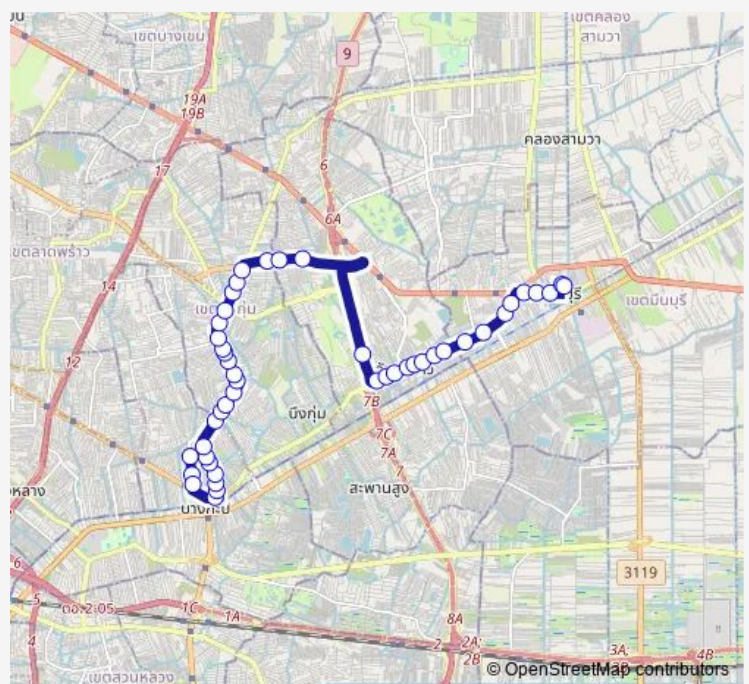

ตลาดอินทราภิรมย์(ซอยนวมินทร์ 75);Inthrarak Market (Nawamin 75)

ซอยนวมินทร์ 83,ตรงข้ามสันติอโศก;Nawamin 83, Santi Asoke (Opposite)

ซอยนวมินทร์ 89;Santi Asoke (Soi Prin Siri Navamin).

### Route schedule

ท่ารถแสบี้แลนด์ (95 95ก 143);Happyland Bus Terminal (95 95ก 143) — อู่มีนบุรี;Bus Depot Minburi

Monday 00:00

Tuesday 00:00

Wednesday 00:00

Thursday 00:00

Friday 00:00

Saturday 00:00

### Route info

Direction: ท่ารถแสบี้แลนด์ (95 95ก 143);Happyland Bus Terminal (95 95ก 143)

Stops: 46

Trip Duration: 1 hour 17 min

96ก — อู่มีนบุรี - แสบี้แลนด์;Minburi - Happyland

ประกันสังคมนวนินทร์ 56;Social Security Nawamin 56