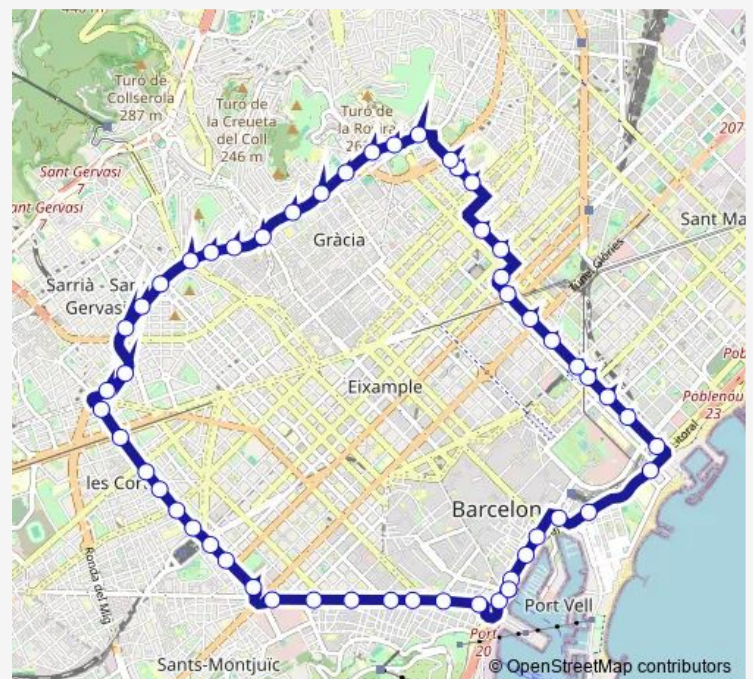

Pla de Palau

Dr. Aiguader - La Barceloneta

Av Litoral - Trelawny

Marina - Pl dels Voluntaris

Marina - Doctor Trueta

Marina-Llull

Metro Marina

Marina - Meridiana

Cartagena - Rda. Guinardó

Route schedule

Pg. de Colom - Pl. Portal de la Pau — Pg. de Colom - Pl. Portal de la Pau

Monday	03:00-02:40 ⁺¹
Tuesday	03:00-02:40 ⁺¹
Wednesday	03:00-02:40 ⁺¹
Thursday	03:00-02:40 ⁺¹
Friday	03:00-02:40 ⁺¹
Saturday	03:00-02:40 ⁺¹
Sunday	03:00-02:40 ⁺¹

Route info

Direction: Pg. de Colom - Pl. Portal de la Pau

Stops: 54

Trip Duration: 1 hour 17 min

N0 — Circular Ext.-Circular Int.

Av Mare de Déu de Montserrat - Francesc Alegre

Av Mare de Déu de Montserrat - França

Lepant - Mallorca

Lepant - Diagonal

Marina - Monumental

Marina - Ribes

Marina - Almogàvers

Metro Marina

Marina-Pujades

Marina - Ramon Turró