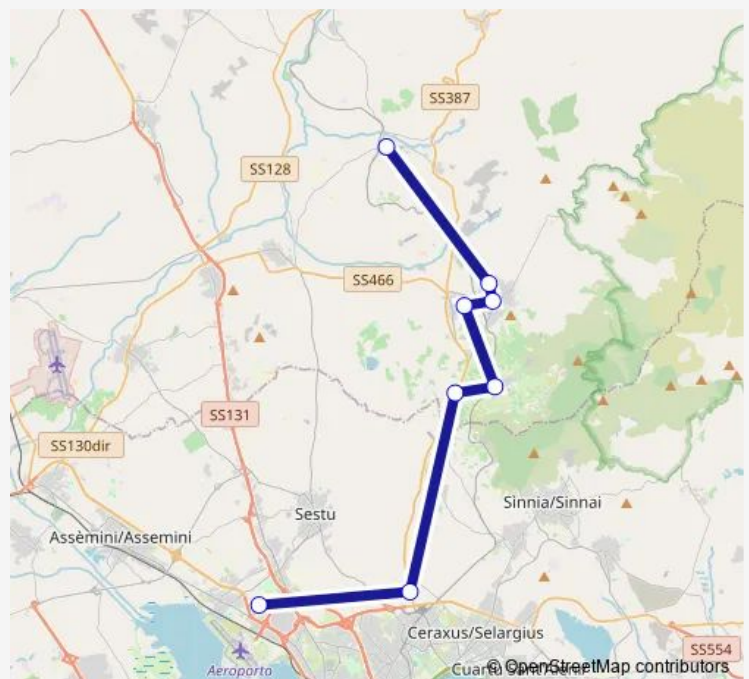

Fermata di Bivio Soleminis

Fermata di Soleminis

Fermata di Serdiana

Fermata di Dolianova

Fermata di Dolianova Corso Repubblica-Q8

Fermata di Donori

Route schedule

Fermata di Ist. Agrario Cortile A (Elmas) — Fermata di Donori

Monday 13:40

Tuesday 15:40

Wednesday 13:40

Thursday 13:40

Friday 13:40

Saturday 13:40

Sunday —

Route info

Direction: Fermata di Ist. Agrario Cortile A (Elmas)

Stops: 8

Trip Duration: 1 hour 7 min

1616 — donori-elmas agrario

Direction

Fermata di Donori — Fermata di Ist. Agrario Cortile A (Elmas)

11 stops

[Open route schedule](#)

Tuesday 07:30

Wednesday 07:30

Thursday 07:30

Friday 07:30

Saturday 07:30

Sunday —

Route info

Direction: Fermata di Donori