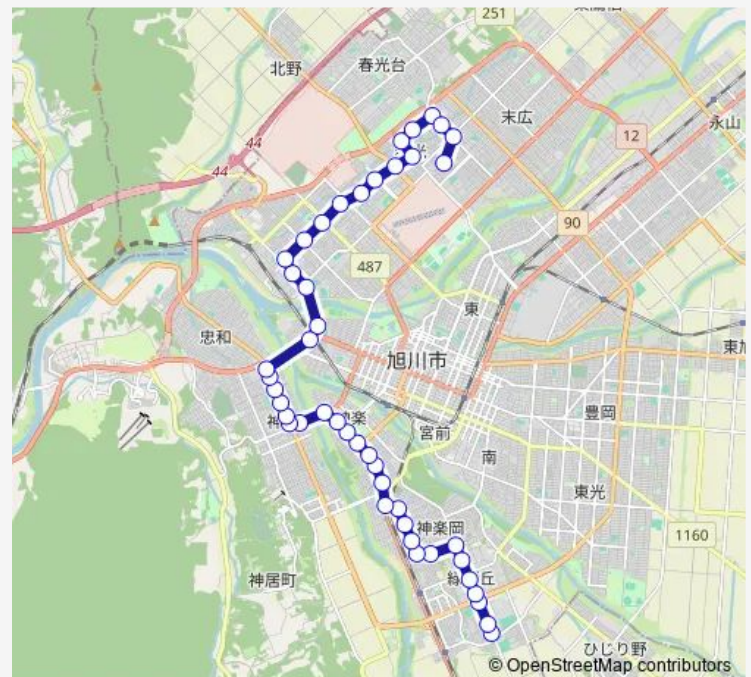

Thursday 07:03-15:50

Friday 07:03-15:50

Saturday —

Sunday —

Route info

Direction: 春光バスセンター

Stops: 45

Trip Duration: 1 hour 10 min