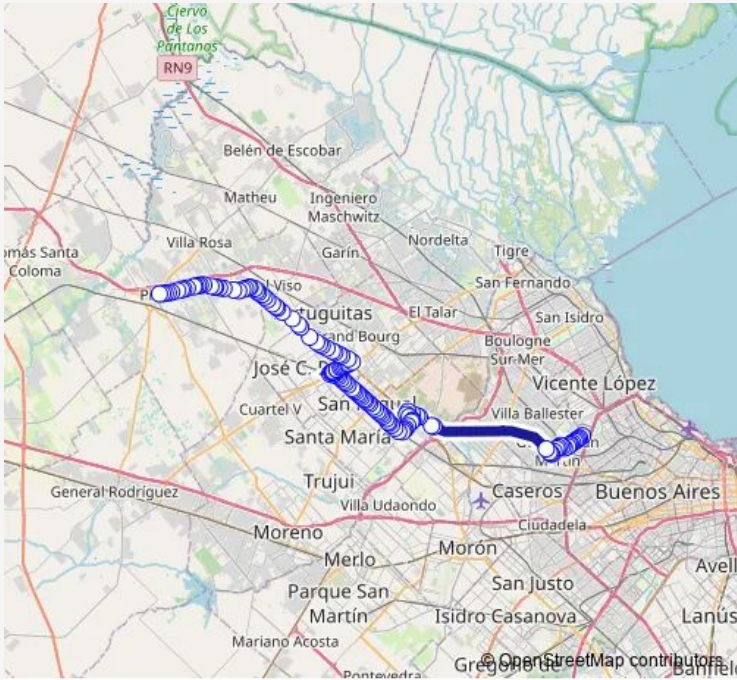

Bus 176l Jnamba176

Go to website

Direction
 Avenida Presidente Arturo U. Illia Y Boulogne Sou! — Pedro Lagrave Y Chacabuco.
 126 stops
[Open route schedule](#)

- Avenida Presidente Arturo U. Illia Y Boulogne Sou!
- Avenida Presidente Arturo U. Illia Y M.T.De Alvear
- Avenida Presidente Arturo U. Illia Y Oliveira Ces!
- Avenida Presidente Arturo U. Illia Y Saavedra
- Avenida Presidente Arturo U. Illia Y Villegas
- Avenida 44 Y Gutierrez
- Avenida Presidente Arturo U. Illia Y French
- Avenida Presidente Arturo U. Illia Y Junin
- Avenida Presidente Arturo U. Illia Y Ituzaingo
- Calle Lincoln Y Saavedra
- Calle 77 Y Belgrano
- Mitre 3221-3299
- Mitre Y Yapeyu
- Mitre Y Carrillo
- Mitre Y Caseros
- Mitre 4201-4299
- Avenida 101 Doctor Ricardo Balbín Y Matheu
- Avenida 101 Doctor Ricardo Balbín Y Pueyrredon
- Avenida 101 Doctor Ricardo Balbín Y PTE Peron
- General José DE SAN Martín Y Caballeria
- General José DE SAN Martín Y Gral Ideoate

Route schedule
 Avenida Presidente Arturo U. Illia Y Boulogne Sou! — Pedro Lagrave Y Chacabuco.

Monday	05:30-21:51
Tuesday	05:30-21:51
Wednesday	05:30-21:51
Thursday	05:45-21:51
Friday	05:30-21:51
Saturday	05:30-21:45
Sunday	05:30-21:30

Route info
 Direction: Avenida Presidente Arturo U. Illia Y Boulogne Sou!
 Stops: 126
 Trip Duration: 2 hour 38 min

Teniente General Ricchieri Y Escuelas DE LAS Armas

Teniente General Ricchieri Y CEO POR LA Paz

Teniente General Ricchieri Y AV STA Fe

Teniente General Ricchieri Y Corrientes.

Teniente General Ricchieri Y SAN Juan.

Avenida Presidente Juan Domingo Perón 1-199

Avenida Presidente Juan Domingo Perón Y Juan B. Al