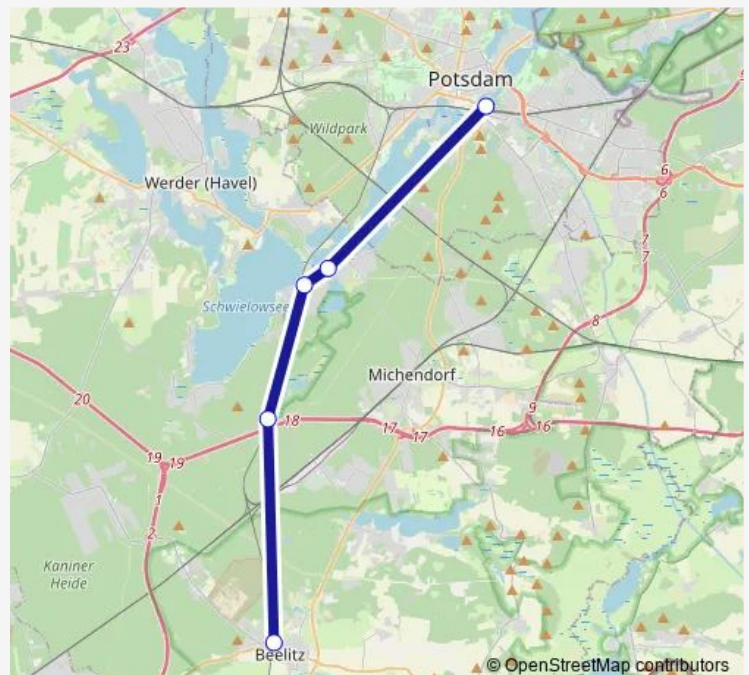

S Potsdam Hauptbahnhof/Nord Ilb

### Route schedule

Beelitz, Stadt Bhf — S Potsdam Hauptbahnhof/Nord Ilb

Monday	—
Tuesday	21:09-23:09
Wednesday	03:17
Thursday	—
Friday	23:01
Saturday	—
Sunday	—

### Route info

Direction: Beelitz, Stadt Bhf

Stops: 5

Trip Duration: 0 hour 50 min

■ RB33

BusMaps

## Direction

S Potsdam Hauptbahnhof/Nord Ilb — Beelitz, Stadt Bhf

5 stops

[Open route schedule](#)

S Potsdam Hauptbahnhof/Nord Ilb

Caputh, Schule

Caputh, Schwielowsee Bhf

Ferch-Lienewitz, Bahnhof