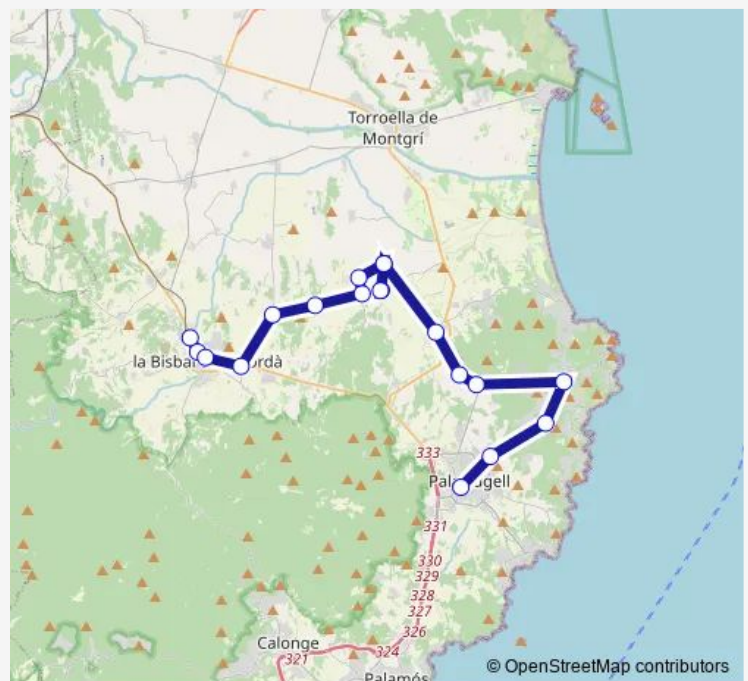

GI-6531 KM 0,3

Palafrugell (estació d'autobusos)

Route schedule

Av. Josep Tarradelles KM 16,7 — Palafrugell (estació d'autobusos)

Monday	12:30
Tuesday	12:30
Wednesday	12:30
Thursday	12:30
Friday	12:30
Saturday	—
Sunday	—

Route info

Direction: Av. Josep Tarradelles KM 16,7

Stops: 19

Trip Duration: 1 hour 5 min

Direction

Palafrugell (estació d'autobusos) — CAP (Crta. Cruïlles KM 1,9)

19 stops

[Open route schedule](#)

Thursday 09:00

Friday 09:00

Saturday —

Sunday —

Route info

Direction: Palafrugell (estació d'autobusos)

Stops: 19

Trip Duration: 1 hour 5 min