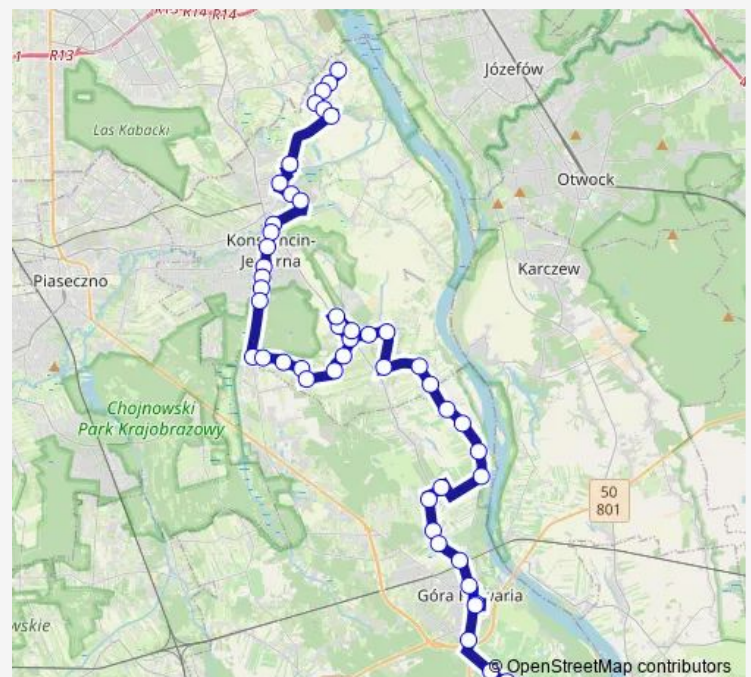

### Route schedule

Kępa Okrzewska-Cmentarz — Czersk-Zamek

Monday 04:30-21:40

Tuesday 04:30-21:40

Wednesday 04:30-21:40

Thursday 04:30-21:40

Friday 04:30-21:40

Saturday 06:02-22:02

### Route info

Direction: Kępa Okrzewska-Cmentarz

Stops: 48

Trip Duration: 1 hour 3 min

■ L14 — Czersk-Zamek – Kępa Okrzewska-Cmentarz

Kawęczynek I

Kawęczynek II

Słomczyn