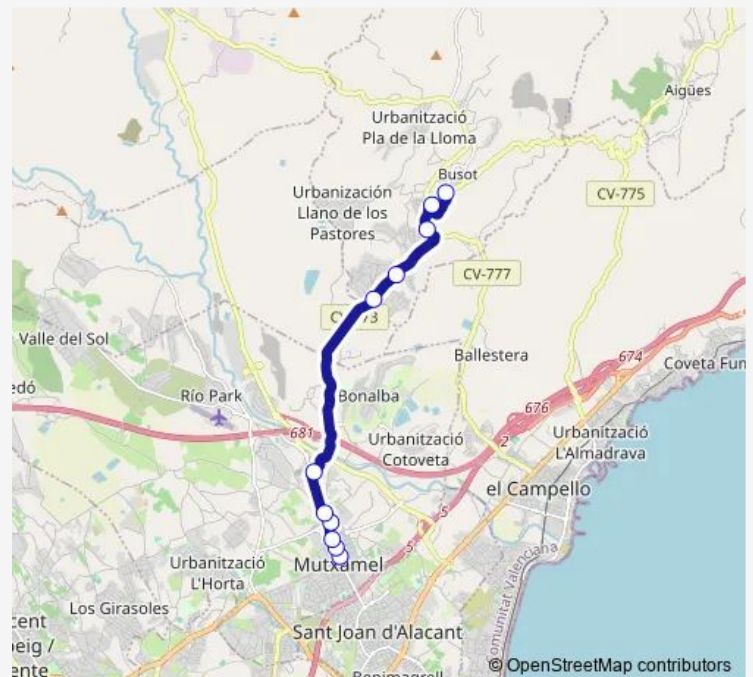

Les Comarques – Polideportiu V [Busot]

ctra. CV-773 – Pissnella V [Busot]

Ctra. CV-773 – Hoya los Patos –Bonalba [Busot]

Ctra. CV-773 – Hoya los Patos – Cisnes [Busot]

ctra. CV-773 – Hoya Los Patos – Los Patos [Busot]

Monday 07:20-16:00

Tuesday 07:20-16:00

Wednesday 07:20-16:00

Thursday 07:20-16:00

Friday 07:20-16:00

Saturday 08:20-16:00

Sunday 16:00

Route info

Direction: Sant Josep – Ermita I [Busot]

Stops: 13

Trip Duration: 0 hour 19 min

■ L14 — Mutxamel – Busot [2021]

Direction

Calor Soler 50 [Mutxamel] — Sant Josep – Ermita I [Busot]

11 stops

[Open route schedule](#)