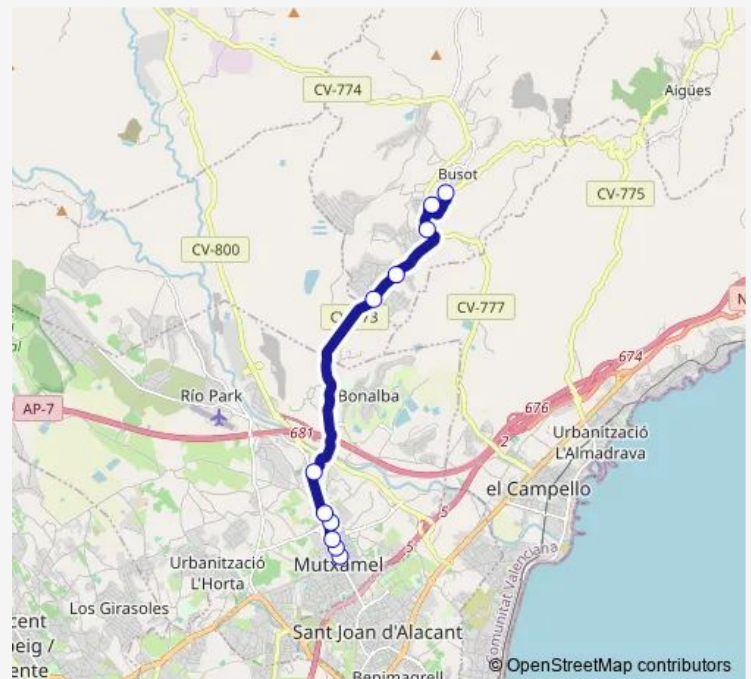

Ctra. CV-773 – Hoya los Patos –Bonalba [Busot]

Ctra. CV-773 – Hoya los Patos – Cisnes [Busot]

ctra. CV-773 – Hoya Los Patos – Los Patos [Busot]

C/ Vergeret, front 7 - Bonnysa [Mutxamel]

C. Alfonso Xii, 49

### Route schedule

Sant Josep – Ermita I [Busot] — Av. Calor Soler, 50

Monday 07:20-16:00

Tuesday 07:20-16:00

Wednesday 07:20-16:00

Thursday 07:20-16:00

Friday 07:20-16:00

Saturday 08:20-16:00

### Route info

Direction: Sant Josep – Ermita I [Busot]

Stops: 13

Trip Duration: 0 hour 19 min

■ L14 — Mutxamel – Busot [2021]