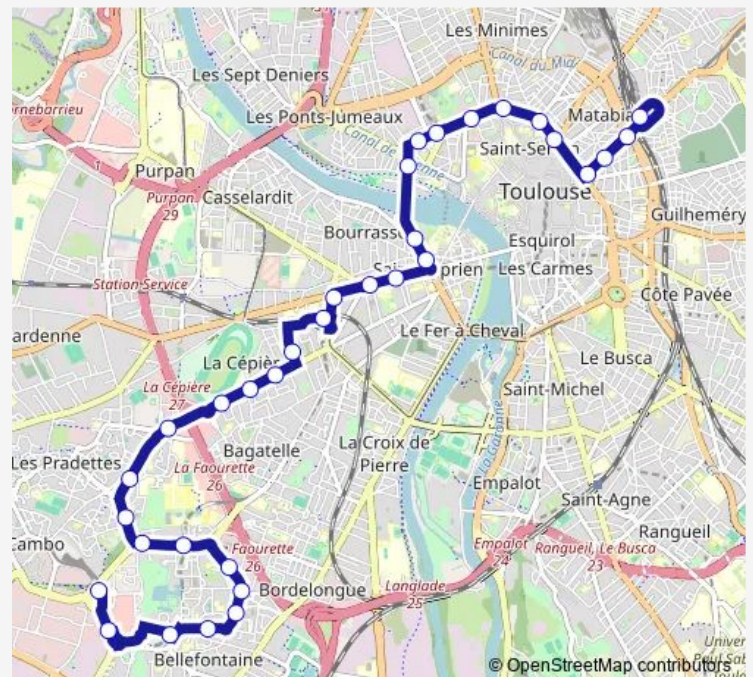

Ecole D'Architecture

Cité Scolaire Rive Gauche

Cépière Rocade

Collège George Sand

Corneille

Rue du 14 juillet

Arènes

Barrière de Lombez

Patte d'Oie

Roguet

St Cyprien - République

Route schedule

Basso Cambo — Marengo-Sncf

Monday	05:20-00:25 ⁺¹
Tuesday	05:20-00:25 ⁺¹
Wednesday	05:20-00:25 ⁺¹
Thursday	05:20-01:00 ⁺¹
Friday	05:20-01:00 ⁺¹
Saturday	05:30-01:00 ⁺¹
Sunday	06:05-00:25 ⁺¹

Route info

Direction: Basso Cambo

Stops: 33

Trip Duration: 0 hour 32 min

L14 — Basso Cambo / Marengo - Sncf

Les Abattoirs

Amidonniers

Héraclès