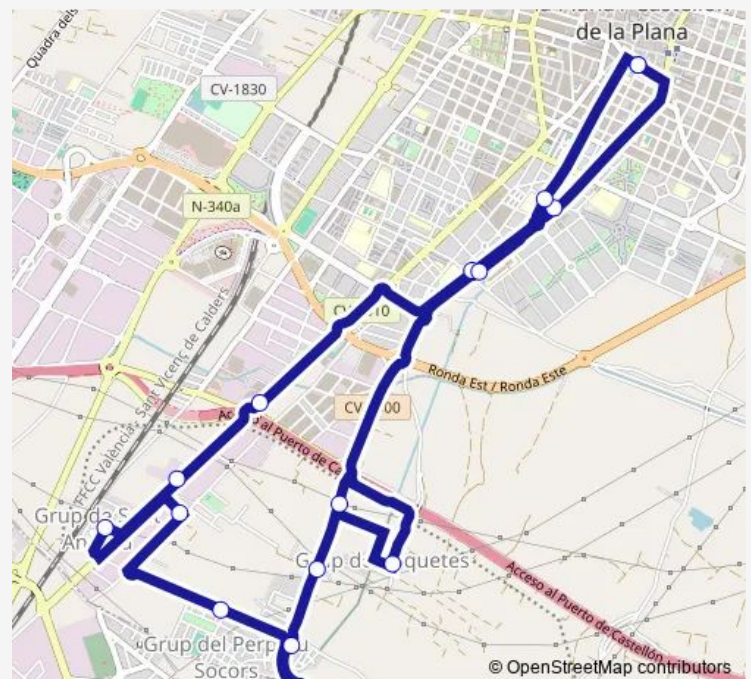

Bus L14 Grupos Sur

[Go to website](#)

Direction

C/ Asensi núm. 6 — C/ Asensi núm. 6

15 stops

[Open route schedule](#)

C/ Asensi núm. 6

Av. Casalduch núm. 80

Av. Casalduch (IES Matilde Salvador)

Av. València (Parc Diputació)

Av. València (Limac)

San Andrés

San Bernardo

Perpetuo Socorro

Grup Sta. Teresa (Rotonda Barranquet)

Ctra. Almassora (davant camí Sant Bernat)

Tuesday 07:00-22:00

Wednesday 07:00-22:00

Thursday 07:00-22:00

Friday 07:00-22:00

Saturday 07:00-21:00

Sunday 07:00-21:00

Route info

Direction: C/ Asensi núm. 6

Stops: 15

Trip Duration: 0 hour 50 min

■ L14 — Grupos Sur

L14 Bus time schedules and route maps are available in an offline PDF at busmaps.com. Use the busmaps.com website to see live bus times, train schedule or subway schedule, and step-by-step directions for all public transit in Castello de la Plana