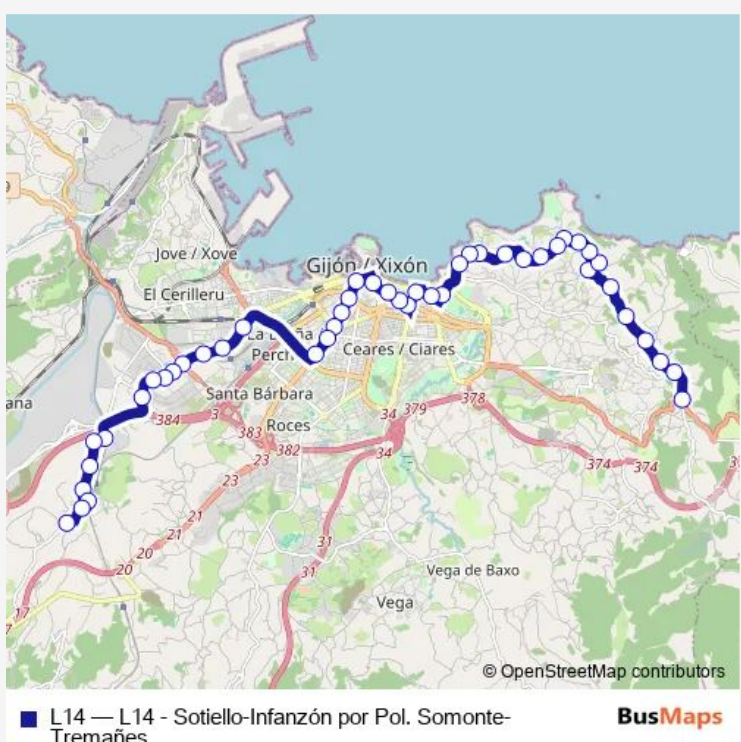

Bus L14 L14 - Sotiello-Infanzón por Pol. Somonte-Tremañes

[Go to website](#)

Direction
[Pontica, LA] El Infanzón [Cta 06896] — [Beloño] Cenero Iglesia [Cta 06756]
46 stops
[Open route schedule](#)

- [Pontica, LA] El Infanzón [Cta 06896]
- [Cimavilla|Cimadevilla] El Tasqueru [Cta 06958]
- [Cimavilla|Cimadevilla] Cruce Infanzón [Cta 06612]
- [Cimavilla|Cimadevilla] Camino Playa de La Ñora [Cta 06610]
- [Gijón/Xixón] Camino de Los Avellanos [Cta 06608]
- [Gijón/Xixón] La Peñuca [Cta 06606]
- [Gijón/Xixón] Los Madroños [Cta 09840]
- [Gijón/Xixón] Monteviento [Cta 09839]
- [Gijón/Xixón] Camino de Los Olivos [Cta 06602]
- [Gijón/Xixón] Finca Potros [Cta 06600]
- [Gijón/Xixón] Providencia [Cta 06598]
- [Gijón/Xixón] Recreo [Cta 06596]
- [Gijón/Xixón] Peñarrubia [Cta 06594]
- [Gijón/Xixón] Navalón [Cta 06592]
- [Gijón/Xixón] La Granja - Providencia [Cta 06590]
- [Gijón/Xixón] Camping [Cta 06587]
- [Gijón/Xixón] Urbanización El Rinconín [Cta 06586]
- [Gijón/Xixón] Sanatorio Marítimo [Cta 06583]
- [Gijón/Xixón] Castilla 37 Avda [Cta 01550]
- [Gijón/Xixón] Manso [Cta 06748]

Route schedule
[Pontica, LA] El Infanzón [Cta 06896] — [Beloño] Cenero Iglesia [Cta 06756]

Monday	07:10-21:50
Tuesday	07:10-21:50
Wednesday	07:10-21:50
Thursday	07:10-21:50
Friday	07:10-21:50
Saturday	—
Sunday	—

Route info
Direction: [Pontica, LA] El Infanzón [Cta 06896]
Stops: 46
Trip Duration: 0 hour 53 min