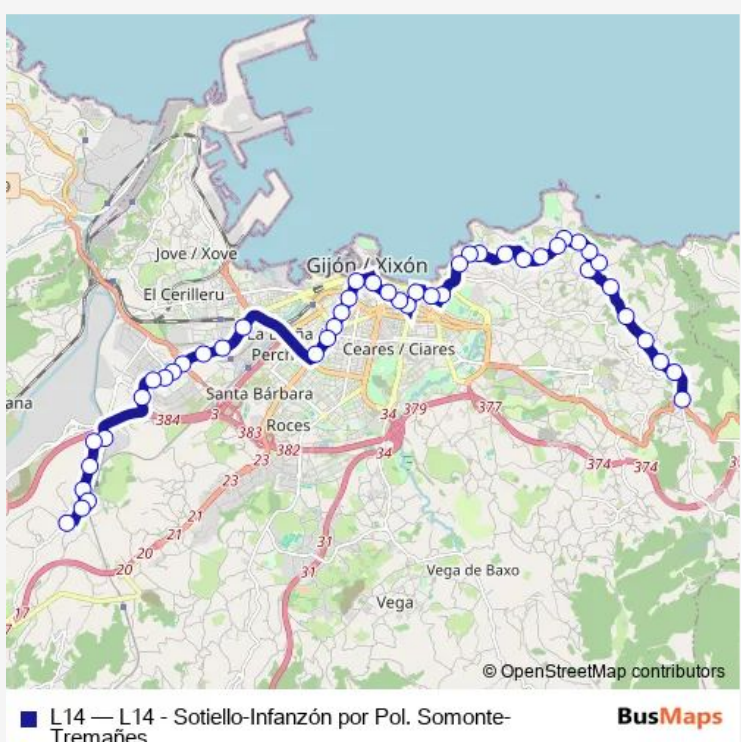

Bus L14 L14 - Sotiello-Infanzón por Pol. Somonte-Tremañes

[Go to website](#)

Direction
 [PONTICA, LA] El Infanzón [CTA 06896] — [BELOÑO] Cenero Iglesia [CTA 06756]
 46 stops
[Open route schedule](#)

- [PONTICA, LA] El Infanzón [CTA 06896]
- [CIMAVILLA|Cimadevilla] El Tasqueru [CTA 06958]
- [CIMAVILLA|Cimadevilla] Cruce Infanzón [CTA 06612]
- [CIMAVILLA|Cimadevilla] Camino Playa de La Ñora [CTA 06610]
- [GIJÓN/XIXÓN] Camino de Los Avellanos [CTA 06608]
- [GIJÓN/XIXÓN] La Peñuca [CTA 06606]
- [GIJÓN/XIXÓN] Los Madroños [CTA 09840]
- [GIJÓN/XIXÓN] Monteviento [CTA 09839]
- [GIJÓN/XIXÓN] Camino de Los Olivos [CTA 06602]
- [GIJÓN/XIXÓN] Finca Potros [CTA 06600]
- [GIJÓN/XIXÓN] Providencia [CTA 06598]
- [GIJÓN/XIXÓN] Recreo [CTA 06596]
- [GIJÓN/XIXÓN] Peñarrubia [CTA 06594]
- [GIJÓN/XIXÓN] Navalón [CTA 06592]
- [GIJÓN/XIXÓN] La Granja - Providencia [CTA 06590]
- [GIJÓN/XIXÓN] Camping [CTA 06587]
- [GIJÓN/XIXÓN] Urbanización El Rinconín [CTA 06586]
- [GIJÓN/XIXÓN] Sanatorio Marítimo [CTA 06583]
- [Gijón/Xixón] Castilla 37 Avda [Cta 01550]
- [GIJÓN/XIXÓN] Manso [CTA 06748]

Route info
 Direction: [PONTICA, LA] El Infanzón [CTA 06896]
 Stops: 46
 Trip Duration: 0 hour 53 min

[GIJÓN/XIXÓN] Menéndez Pelayo [CTA 07070]

[Gijón/Xixón] Uría 47 - Capuchinos [Cta 01902]

[GIJÓN/XIXÓN] Cruz Roja [CTA 06726]

Saturday —

Sunday —

Route info

Direction: [BELOÑO] Cenero Iglesia [CTA 06756]

Stops: 48

Trip Duration: 0 hour 55 min

[GIJÓN/XIXÓN] Ruiz Gómez [CTA 17918]

[GIJÓN/XIXÓN] Luciano Castañón [CTA 06731]