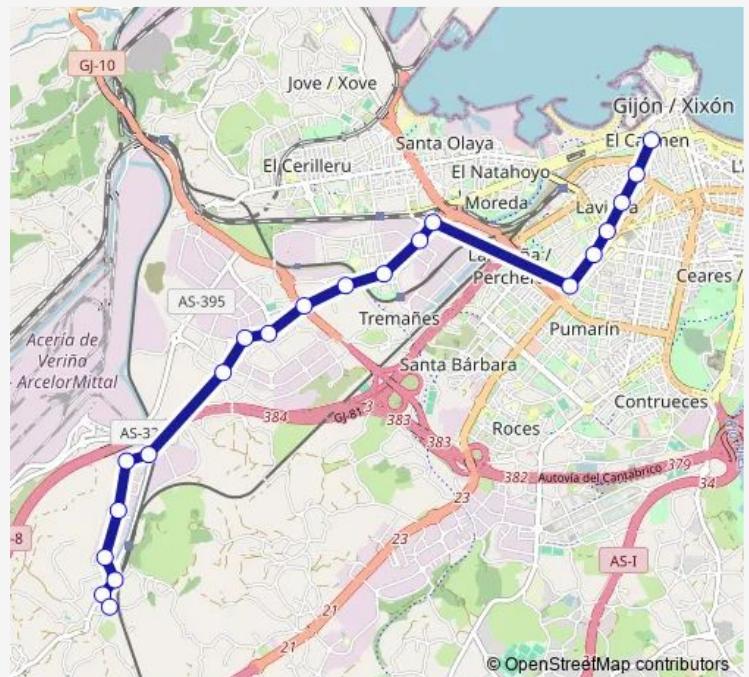

[Sotiello] La Curva [Cta 06760]

[Sotiello] La Tejera de Sotiello [Cta 06758]

### Route schedule

[Gijón/Xixón] Álvarez Garaya [Cta 06657] — [Sotiello] Sotiello [Cta 06786]

Monday	06:30-07:30
Tuesday	06:30-07:30
Wednesday	06:30-07:30
Thursday	06:30-07:30
Friday	06:30-07:30
Saturday	—
Sunday	—

### Route info

Direction: [Gijón/Xixón] Álvarez Garaya [Cta 06657]

Stops: 21

Trip Duration: 0 hour 0 min

## Direction

[Beloño] Cenero Iglesia [Cta 06756] — [Gijón/Xixón] Álvarez Garaya [Cta 06652]

21 stops

[Open route schedule](#)

[Beloño] Cenero Iglesia [Cta 06756]

[Sotiello] La Tejera de Sotiello [Cta 06757]