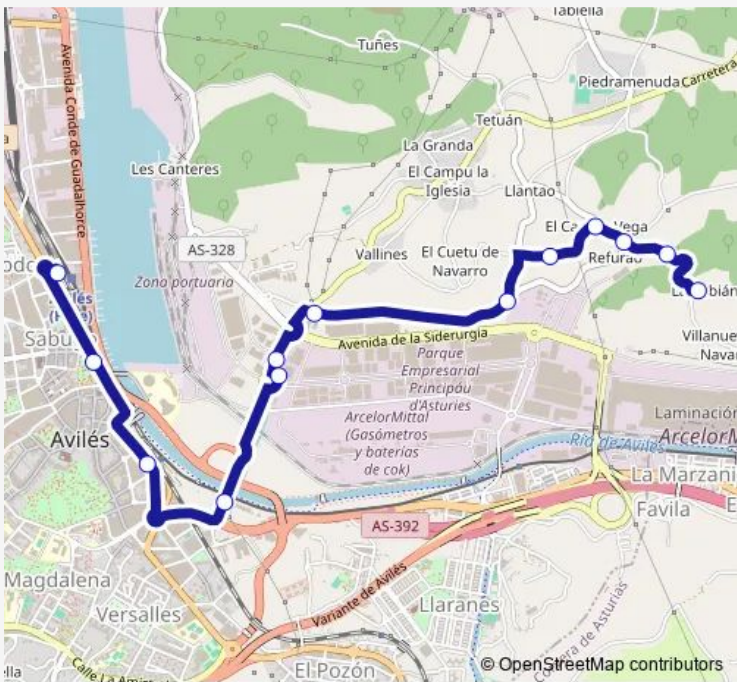

Bus L14 L14 - Avilés-Fondo Valliniello

[Go to website](#)

Direction
 [Avilés] Estación Bus Avilés [Cta 00161] — [Cabián, LA] La Cabián [Cta 00260]
 13 stops
[Open route schedule](#)

- [Avilés] Estación Bus Avilés [Cta 00161]
- [Avilés] Parque del Muelle [Cta 00205]
- [Avilés] Llano Ponte [Cta 00207]
- [Avilés] Puente Azud [Cta 00208]
- [Avilés] Parque Empresarial Pepa [Cta 07918]
- [Avilés] La Palmera [Cta 01562]
- [Avilés] San Sebastián 2 [Cta 00247]
- [Cueto, EL] Área Recreativa Valliniello [Cta 00249]
- [Quintana Pedro, LA] Área Recreativa Valliniello 2 [Cta 00251]
- [Campovega|Campo de Vega] Campovega [Cta 00253]
- [Campovega|Campo de Vega] Los Bloques [Cta 00255]
- [Retumés, EL] El Retumés [Cta 00257]
- [Cabián, LA] La Cabián [Cta 00260]

Route schedule
 [Avilés] Estación Bus Avilés [Cta 00161] — [Cabián, LA] La Cabián [Cta 00260]

Monday	14:20
Tuesday	14:20
Wednesday	14:20
Thursday	14:20
Friday	14:20
Saturday	—
Sunday	—

Route info
 Direction: [Avilés] Estación Bus Avilés [Cta 00161]
 Stops: 13
 Trip Duration: 0 hour 15 min

L14 Bus time schedules and route maps are available in an offline PDF at busmaps.com. Use the busmaps.com website to see live bus times, train schedule or subway schedule, and step-by-step directions for all public transit in Corvera de Asturias