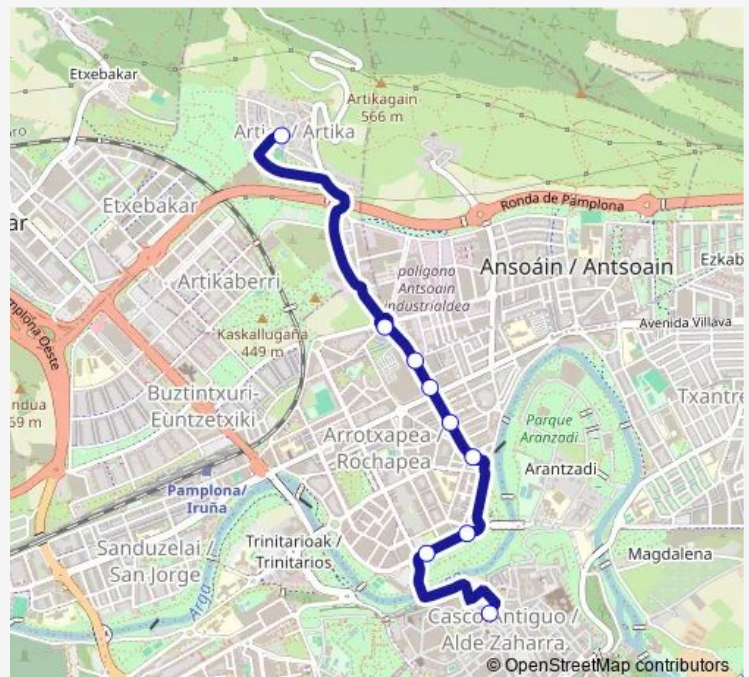

### Direction

c/ Mercado (Plaza Santiago) — Artica c/ de la Fuente nº 4

9 stops

[Open route schedule](#)

c/ Mercado (Plaza Santiago)

c/ Río Arga (c/ Bernardino Tirapu)

c/ Río Arga (Pza. Pompeyo)

c/ Artica (c/ Errotazar)

c/ Artica (frente nº 7)

c/ Artica nº 18

c/ Artica nº 32

Pza. Julio Caro Baroja

Artica c/ de la Fuente nº 4

### Route schedule

c/ Mercado (Plaza Santiago) — Artica c/ de la Fuente nº 4

Monday 06:50-22:20

Tuesday 06:50-22:20

Wednesday 06:50-22:20

Thursday 06:50-22:20

Friday 06:50-22:20

Saturday 06:50-22:20

### Route info

Direction: c/ Mercado (Plaza Santiago)

Stops: 9

Trip Duration: 0 hour 15 min

L14 — Ayuntamiento – Rochapea