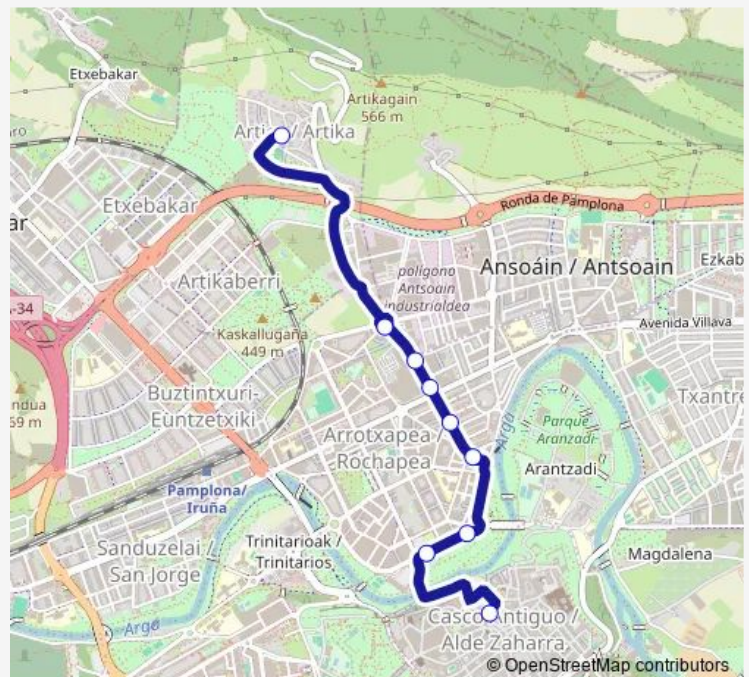

Bus L14 Ayuntamiento – Rochapea

[Go to website](#)

Direction

c/ Mercado (Plaza Santiago) — Artica c/ de la Fuente nº 4

9 stops

[Open route schedule](#)

c/ Mercado (Plaza Santiago)

c/ Río Arga (c/ Bernardino Tirapu)

c/ Río Arga (Pza. Pompeyo)

c/ Artica (c/ Errotazar)

c/ Artica (frente nº 7)

c/ Artica nº 18

c/ Artica nº 32

Pza. Julio Caro Baroja

Artica c/ de la Fuente nº 4

Route schedule

Route info

Direction: c/ Mercado (Plaza Santiago)

Stops: 9

Trip Duration: 0 hour 15 min

L14 — Ayuntamiento – Rochapea

Direction

Artica c/ de la Fuente nº 4 — c/ Mercado (Plaza Santiago)

9 stops

[Open route schedule](#)

Artica c/ de la Fuente nº 4

Artica Ctra. Artica (frente nº 2 bis)

Pza. Julio Caro Baroja

c/ Artica (frente nº 16)

c/ Artica (Centro de Salud)

c/ Artica (c/ Errotazar)

c/ Río Arga (Pza. Pompeyo)