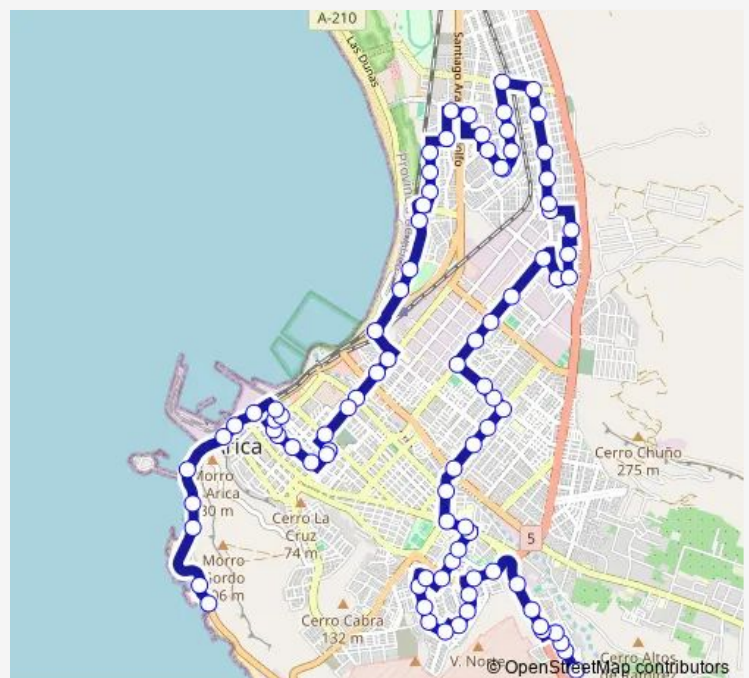

Direction

Comandante San Martín / Terminal la Lisera — Tambo Quemado / Terminal Empresa Transportes Línea Dos Sociedad Anónima

85 stops

[Open route schedule](#)

- Comandante San Martín / Terminal la Lisera
- Comadante San Martín (Balneario Playa Brava)
- Comadante San Martín (Balneario La Lisera)
- Comandante San Martín (frente Playa Laucho)
- Comandante San Martín / Canchas Laucho Soccer
- Comandante San Martín / Ex-Isla Alacrán
- Comandante San Martín / Carlos Condell
- Pedro Montt / Plaza Vicuña Mackena
- Pedro Montt / Thompson
- 18 de Septiembre / Bolognesi
- 18 de Septiembre / General Manuel Baquedano
- 18 de Septiembre / Patricio Lynch
- 18 de Septiembre / Manuel Blanco Encalada
- 18 de Septiembre / Arturo Gallo
- Benjamin Vicuña Mackenna / Maipú
- Vicuña Mackenna / Chacabuco
- Benjamín Vicuña Mackenna / José Victorino Lastarria
- Santa María / José Victorino Lastarrias
- Santa María / Luis Vicentini
- Santa María / Cabo Elías Sánchez

Route schedule

Comandante San Martín / Terminal la Lisera — Tambo Quemado / Terminal Empresa Transportes Línea Dos Sociedad Anónima

Monday	07:55-19:50
Tuesday	07:55-19:50
Wednesday	07:55-19:50
Thursday	07:55-19:50
Friday	07:55-19:50
Saturday	09:15-20:00
Sunday	09:20-19:23

Route info

Direction: Comandante San Martín / Terminal la Lisera

Stops: 85

Trip Duration: 1 hour 18 min

Santa Maria / Juan Antonio Ríos

Santa Maria / Diego Portales

Santa Maria / Pasaje Doce

Brasil / Panamericana Norte

Eifel / Ginebra

Ginebra / Mentón

El Roble / Treguaco

La Provedora / Yervas Buenas

Lagunillas / La Concepción

Cancha Rayada / Buena Esperanza

Cancha rayada / Lircay

Cancha Rayada / Fuerte Bulnes