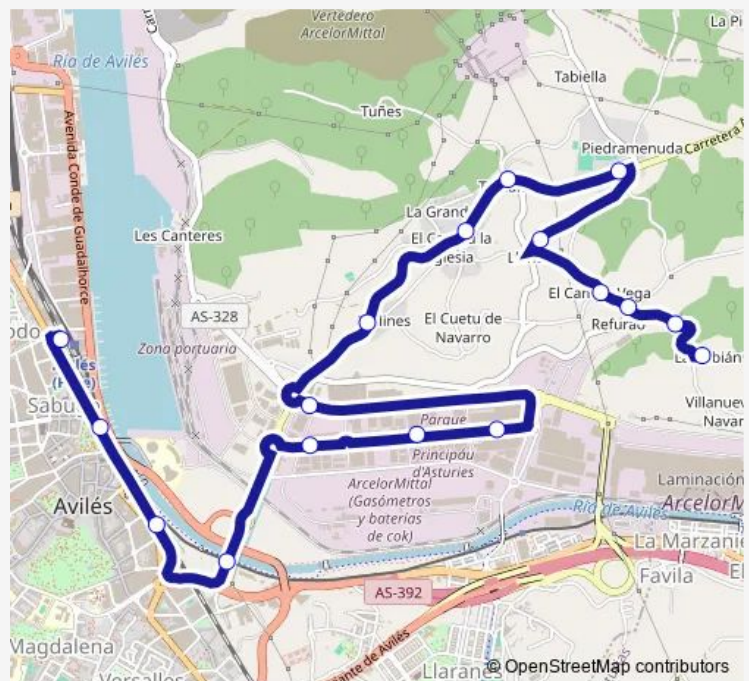

[Tetuán] Tetuán [Cta 00267]

[Campo LA Iglesia, El|Campo de la Iglesia] El Campo la Iglesia [Cta 00266]

[Vallines] San Sebastián [Cta 00264]

[AVILÉS] Siderúrgica 1 Avda [CTA 09837]

[AVILÉS] Aluminio 2 Avda [CTA 09834]

[AVILÉS] Aluminio 1 Avda [CTA 09835]

[AVILÉS] Aluminio Avda [CTA 09836]

[Avilés] Puente Azud [Cta 00209]

[Avilés] El Muelle - Ambulatorio [Cta 00742]

[Avilés] Parque del Muelle [Cta 00206]

[Avilés] Estación Bus Avilés [Cta 00161]

Route schedule

[Cabián, LA] La Cabián [Cta 00259] — [Avilés] Estación Bus Avilés [Cta 00161]

Monday	07:50-20:15
Tuesday	07:50-19:30
Wednesday	07:50-19:30
Thursday	07:50-20:15
Friday	07:50-20:15
Saturday	10:30-20:15
Sunday	10:30-20:15

Route info

Direction: [Cabián, LA] La Cabián [Cta 00259]

Stops: 17

Trip Duration: 0 hour 20 min

■ L14 — L14 - Avilés-Fondo Valliniello [Pepa]

Direction

[Avilés] Estación Bus Avilés [Cta 00161] — [Cabián, LA] La Cabián [Cta 00260]