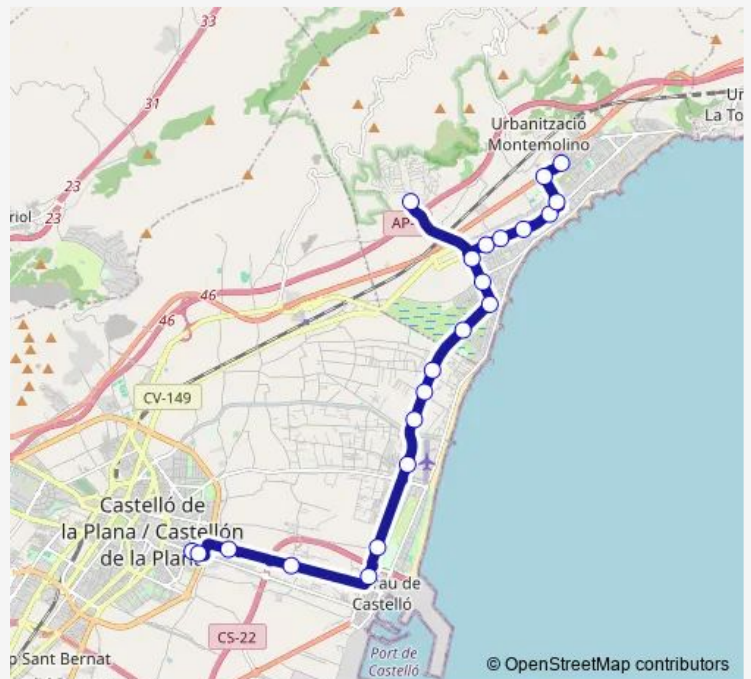

- av. Germans Bou 40 [Castelló de la Plana]
- Av. Germans Bou 44 - Mercat [Castelló de la Plana]
- Av. del Mar - front Carrefour [Castelló de la Plana]
- Av. del Mar - Donación (Palo Blanco) (sentit Grao) [Castelló de la Plana]
- Av. Serradal, 26 - Grao [Castelló de la Plana]
- camí Serradal-Pinar Golf [Castelló de la Plana]
- Camí Serradal - Aeroclub (marquesina) [Castelló de la Plana]
- Camí Serradal - Ganadería Ovino [Castelló de la Plana]
- Camí Serradal, 157 - rte. El Perrico [Castelló de la Plana]
- Camí Serradal - rte. El Frontón [Castelló de la Plana]
- Camí Serradal, 70 - cantonada Maestro Falla [Benicàssim]
- camí Serradal-cantonada. c. Mijares [Benicàssim]
- Av. Mohino-C. Palmerar [Benicàssim]
- Av. Mohino, 86 [Benicàssim]
- Montornés-Parreta [Benicàssim]
- Gran Avinguda, 299 - apts. Alborán [Benicàssim]
- Gran Avinguda, 267 - Camping Avenida [Benicàssim]
- Gran Avinguda, 237 - H. Orange [Benicàssim]
- Gran Avinguda, 199 - H. Miami [Benicàssim]

Route info

Direction: av. Germans Bou 40 [Castelló de la Plana]

Stops: 22

Trip Duration: 0 hour 31 min

■ L14 — Castelló de la Plana-Benicàssim (por Serradal-Mohino-...)

C/ Frares-Poliesportiu [Benicàssim]

Aquarama [Benicàssim]

Av. Castelló-Carmelitano [Benicàssim]

Direction

Av. Castelló-Carmelitano [Benicàssim] — av. del Mar 3 [Castelló de la Plana]

25 stops

[Open route schedule](#)

Av. Castelló-Carmelitano [Benicàssim]

C/ Sto.Tomás - N. Puente Hierro [Benicàssim]

Friday 08:00-19:30

Saturday —

Sunday —

Route info

Direction: Av. Castelló-Carmelitano [Benicàssim]

Stops: 25

Trip Duration: 0 hour 39 min

Av. del Mar 43 [Castelló de la Plana]