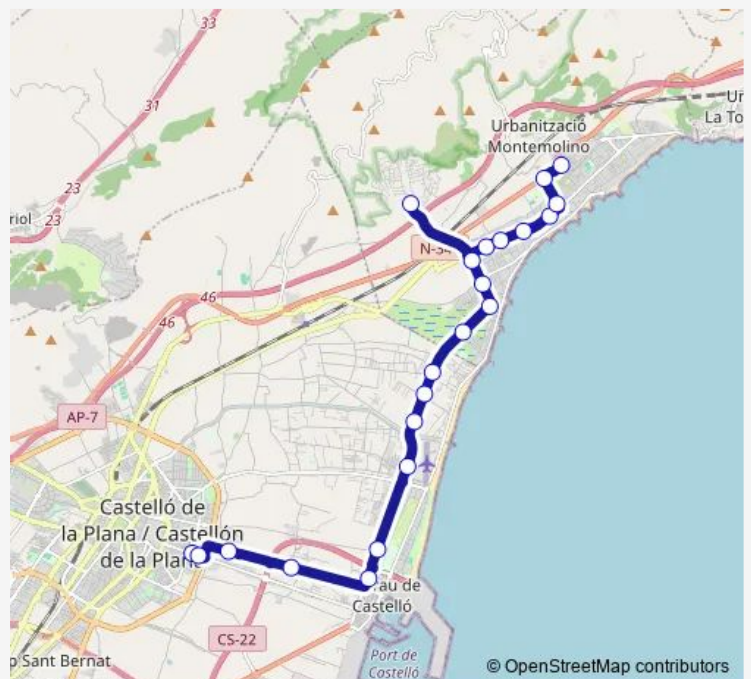

[Go to website](#)

Direction

av. Germans Bou 40 [Castelló de la Plana] — Av. Castelló-Carmelitano [Benicàssim]

22 stops

[Open route schedule](#)

av. Germans Bou 40 [Castelló de la Plana]

Av. Germans Bou 44 - Mercat [Castelló de la Plana]

Av. del Mar - front Carrefour [Castelló de la Plana]

Av. del Mar - Donación (Palo Blanco) (sentit Grao) [Castelló de la Plana]

Av. Serradal, 26 - Grao [Castelló de la Plana]

camí Serradal-Pinar Golf [Castelló de la Plana]

Camí Serradal - Aeroclub (marquesina) [Castelló de la Plana]

Camí Serradal - Ganadería Ovino [Castelló de la Plana]

Camí Serradal, 157 - rte. El Perrico [Castelló de la Plana]

Camí Serradal - rte. El Frontón [Castelló de la Plana]

Camí Serradal, 70 - cantonada Maestro Falla [Benicàssim]

camí Serradal-cantonada. c. Mijares [Benicàssim]

Av. Mohino-C. Palmerar [Benicàssim]

Av. Mohino, 86 [Benicàssim]

Montornés-Parreta [Benicàssim]

Gran Avinguda, 299 - apts. Alborán [Benicàssim]

Gran Avinguda, 267 - Camping Avenida [Benicàssim]

Gran Avinguda, 237 - H. Orange [Benicàssim]

Gran Avinguda, 199 - H. Miami [Benicàssim]

Route schedule

av. Germans Bou 40 [Castelló de la Plana] — Av. Castelló-Carmelitano [Benicàssim]

Monday	07:15-18:45
Tuesday	07:15-18:45
Wednesday	07:15-18:45
Thursday	07:15-18:45
Friday	07:15-18:45
Saturday	—
Sunday	—

Route info

Direction: av. Germans Bou 40 [Castelló de la Plana]

Stops: 22

Trip Duration: 0 hour 31 min

■ L14 — Castelló de la Plana-Benicàssim (por Serradal-Mohino-...)

BusMaps