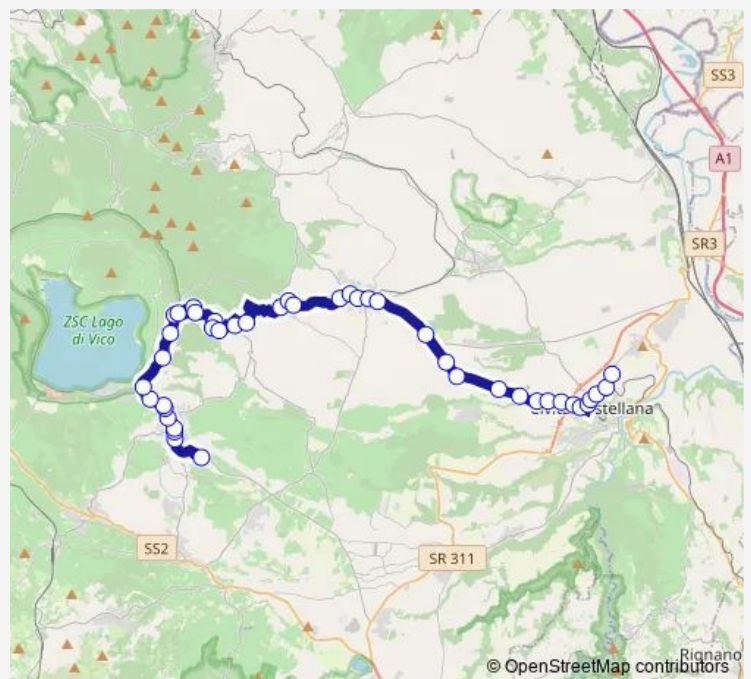

Carbognano | Via Piane Via 28 Ottobre # f2569

Route schedule

Ronciglione | Deposito # f2547 — Civita | Via Terni Via Palombara # f2266

Monday	—
Tuesday	—
Wednesday	—
Thursday	—
Friday	—
Saturday	05:40
Sunday	—

Route info

Direction: Ronciglione | Deposito # f2547

Stops: 43

Trip Duration: 0 hour 50 min

Ronciglione (Comune) - Civita Castellana # Ro15a

Carbognano | Via Fabrica Via S. Anna # f2571

Carbognano | Via Fabrica Via Vallerano # f2572