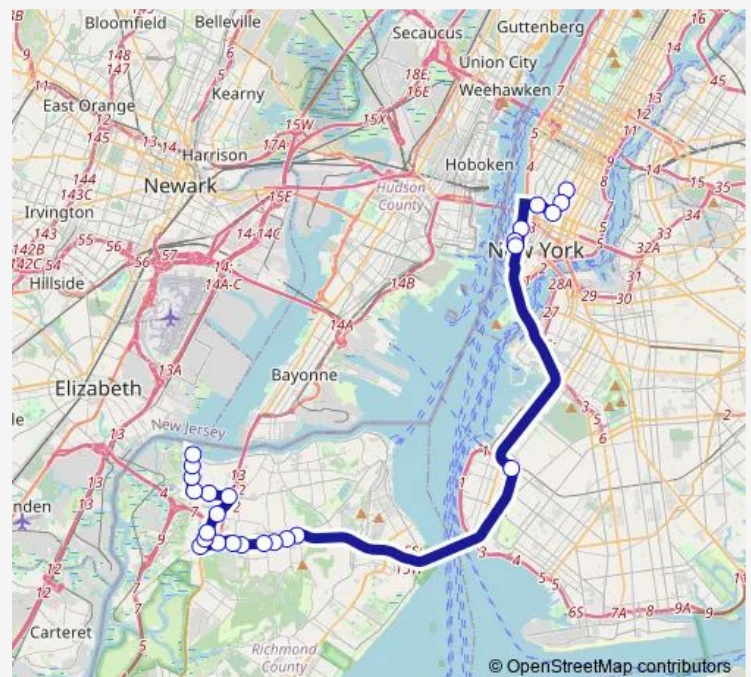

South Gannon AV/Ardmore Av

South Gannon AV/Bradley Av

South Gannon AV/Gansevoort Blvd

Schmidts LN/Manor Rd

Schmidts LN/Slosson Av

Verrazano Bridge/Lee Av (N.B.)

Gowanus Exp./78 St (N.B.)

Gowanus Exp./6 Av (N.B.)

### Route schedule

South AV/Richmond Terr — Avenue OF THE Americas/W 14 St

Monday 05:00-08:55

Tuesday 05:00-08:55

Wednesday 05:00-08:55

Thursday 05:00-08:55

Friday 05:00-08:55

Saturday —

### Route info

Direction: South AV/Richmond Terr

Stops: 26

Trip Duration: 1 hour 20 min

■ SIM33 — Mariners Harbor - Manhattan Express

West ST/Warren St

West ST/North Moore St

6 AV/Prince St

6 AV/Waverly Pl

Avenue OF THE Americas/W 14 St

**Direction**

Broadway/E 13 St — Richmond Terr/South Av

25 stops

[Open route schedule](#)

Broadway/E 13 St

Broadway/Waverly Pl