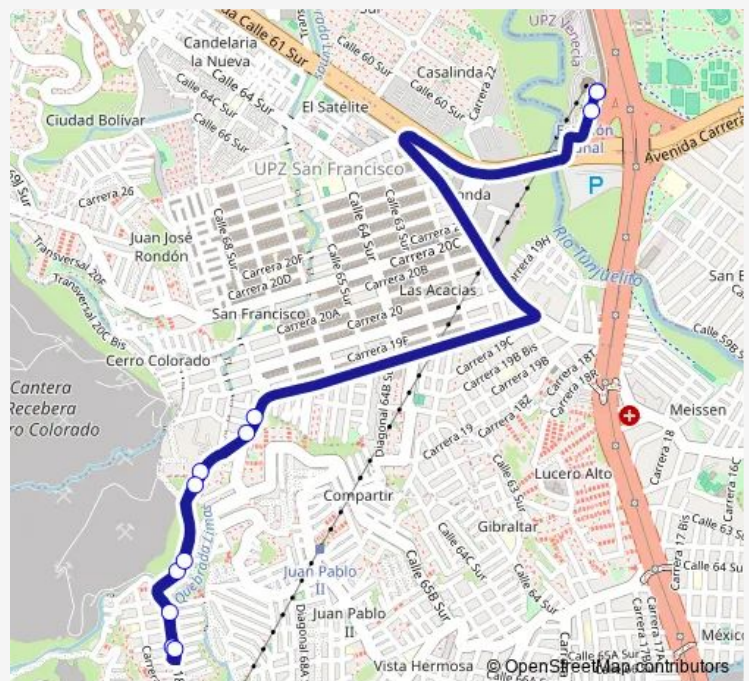

Route schedule

6-12 Villa Gloria Portal Tunal — 6-12 Villa Gloria Portal Tunal

Monday 03:43-23:55

Tuesday 03:43-23:55

Wednesday 03:43-23:55

Thursday 03:43-23:55

Friday 03:43-23:55

Saturday 03:43-23:46

Sunday 03:40-23:08

Route info

Direction: 6-12 Villa Gloria Portal Tunal

Stops: 12

Trip Duration: 0 hour 42 min

Direction

6-12 Villa Gloria Portal Tunal — DG 68 Sur - KR 19c

10 stops

[Open route schedule](#)

6-12 Villa Gloria Portal Tunal

DG 68 Sur - KR 19c

DG 69A Sur - TV 18z

DG 69A Sur - KR 18u

KR 18L - CL 69L Sur

KR 18L - CL 69M Sur

KR 18L - CL 69I Bis Sur

DG 69A Sur - KR 18u

DG 69A Sur - TV 18z

DG 68 Sur - KR 19c

Route schedule

6-12 Villa Gloria Portal Tunal — DG 68 Sur - KR 19c

Monday	20:40-00:30 ⁺¹
Tuesday	20:40-00:30 ⁺¹
Wednesday	20:40-00:30 ⁺¹
Thursday	20:40-00:30 ⁺¹
Friday	20:40-00:30 ⁺¹
Saturday	20:40-00:30 ⁺¹
Sunday	20:11-23:30