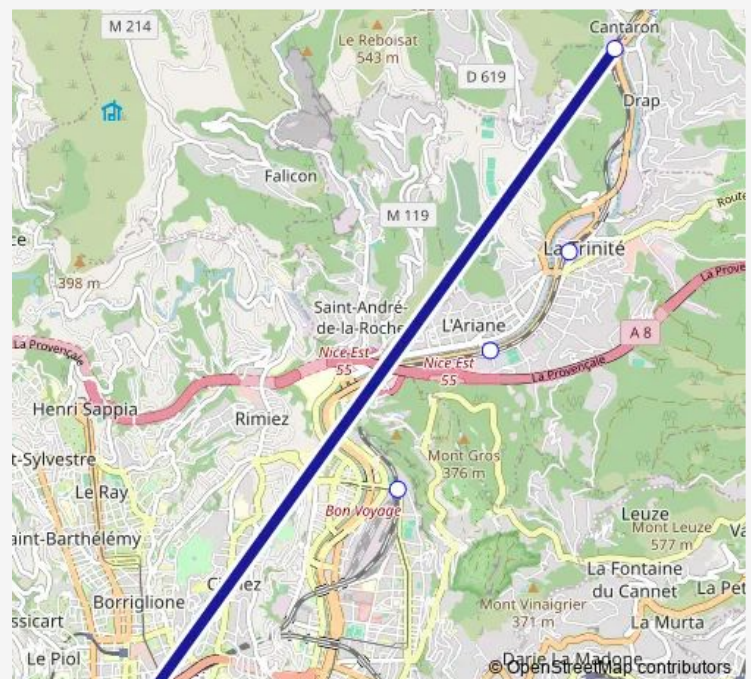

Saturday 05:40-19:30

Sunday 07:20-19:30

Route info

Direction: Gare de Saint-Dalmas de Tende

Stops: 4

Trip Duration: 2 hour 5 min

■ NICE/TENDE

BusMaps

Direction

Gare de Sospel — Gare de Nice-Ville

3 stops

[Open route schedule](#)

Gare de Sospel

Gare de Nice Pont Michel

Gare de Nice-Ville

Route schedule

Route info

Direction: Gare de Sospel

Stops: 3

Trip Duration: 1 hour 20 min

Direction

Gare de Touët-de-l'Escarène — Gare de Nice-Ville

10 stops

[Open route schedule](#)

Friday 06:00-20:45

Saturday 06:00-20:45

Sunday 06:05-20:45

Route info

Direction: Gare de Touët-de-l'Escarène

Stops: 10

Trip Duration: 1 hour 5 min

Direction