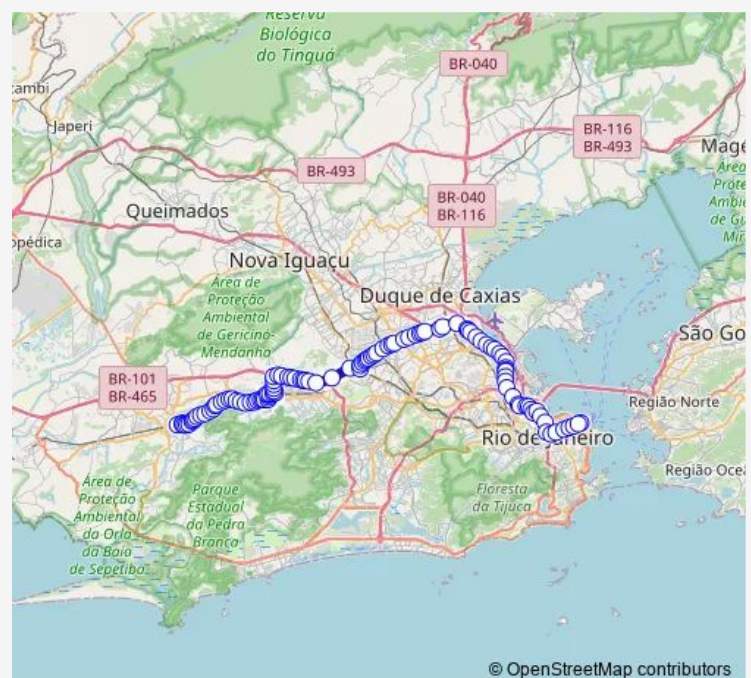

Wednesday 00:00

Thursday 00:00

Friday 00:00

Saturday 00:00

Sunday 00:00

Route info

Direction: Terminal Rodoviário de Campo Grande : Plat. D.

Stops: 111

Trip Duration: 1 hour 23 min

© OpenStreetMap contributors

■ SN397 — Terminal Campo Grande - Candelária

BusMaps

Norma

Largo do Ludgero

Clínica da Família Sandra Regina Sampaio de Souza

UPA Senador Camará