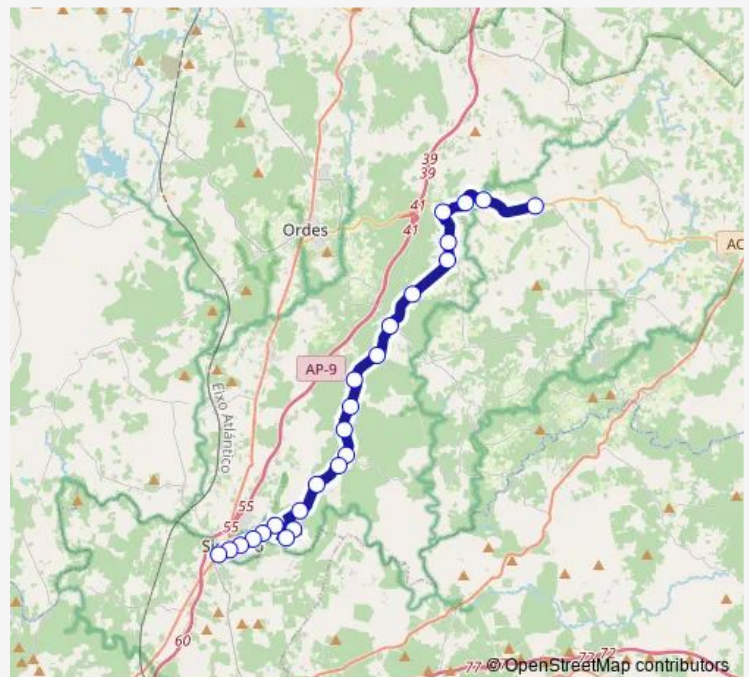

### Direction

Abella — Cruce Barciela

24 stops

[Open route schedule](#)

- Abella
- Pumariño
- Peñasco
- Peñasco (Cruce)
- Vieites
- Igrexa De Barbeiros
- Uzal
- Folgozo (2)
- Recouso
- Vilasuso
- Igrexa DE Beán
- Cruce Hermida
- Canteiras DE Bean
- Gadamil
- Villarromariz-Taberna
- Falmeiga 2
- Piñeiron (2)
- Porto Avieira
- Gándara
- Penateixa
- Refugio

### Route schedule

Abella — Cruce Barciela

Monday	07:20
Tuesday	07:20
Wednesday	07:20
Thursday	—
Friday	07:20
Saturday	—
Sunday	—

### Route info

Direction: Abella

Stops: 24

Trip Duration: 0 hour 39 min

■ XG800001 — Abella - Sigüeiro

Colexio Siqueiro

Foca-Sigüeiro

Cruce Barciela

## Direction

Cruce Barciela — Abella

24 stops

[Open route schedule](#)

Cruce Barciela

Foca-Sigüeiro

Colexio Sigueiro

Refugio