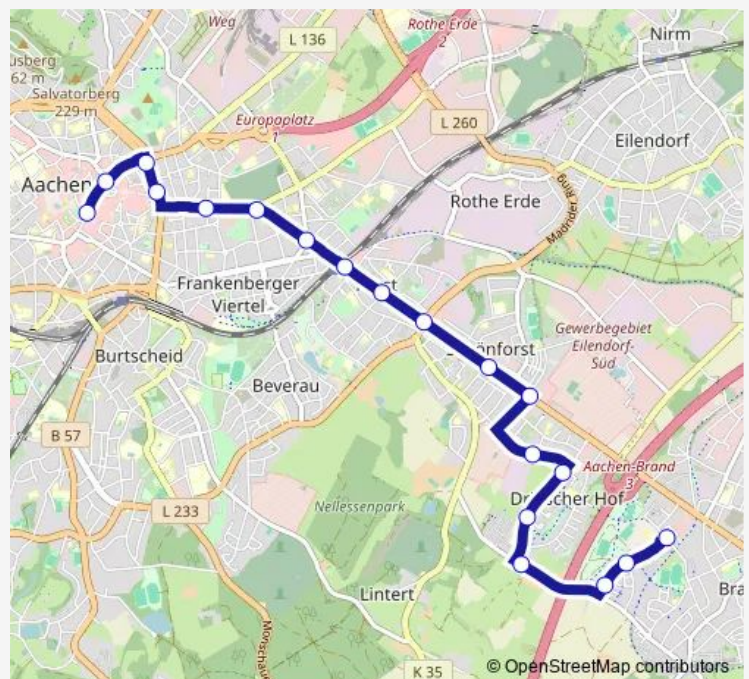

### Direction

Aachen, Brand Schulzentrum — Aachen, Elisenbrunnen

19 stops

[Open route schedule](#)

- Aachen, Brand Schulzentrum
- Aachen, Brand Schagenstraße
- Aachen, Brander Feld
- Aachen, Gut Grauenhof
- Aachen, Glatzer Straße
- Aachen, Danziger Straße
- Aachen, Sittarder Straße
- Aachen, Trierer Platz
- Aachen, Schönforst
- Aachen, Adenauerallee
- Aachen, Zeppelinstraße
- Aachen, Bahnhof Rothe Erde (Bus)
- Aachen, Elsassstraße
- Aachen, Josefskirche (Justizzentrum)
- Aachen, Scheibenstraße
- Aachen, Kaiserplatz
- Aachen, Hansemannplatz
- Aachen, Bushof
- Aachen, Elisenbrunnen

### Route schedule

Aachen, Brand Schulzentrum — Aachen, Elisenbrunnen

Monday	—
Tuesday	13:30
Wednesday	15:25
Thursday	—
Friday	13:30
Saturday	—
Sunday	—

### Route info

Direction: Aachen, Brand Schulzentrum

Stops: 19

Trip Duration: 0 hour 31 min

■ 45V — zusätzliche Einsatzwagen an Schultagen

## Direction

Aachen, Elisenbrunnen — Aachen, Brand Schulzentrum

19 stops

[Open route schedule](#)

Aachen, Elisenbrunnen

Aachen, Bushof

Aachen, Hansemannplatz

Aachen, Kaiserplatz