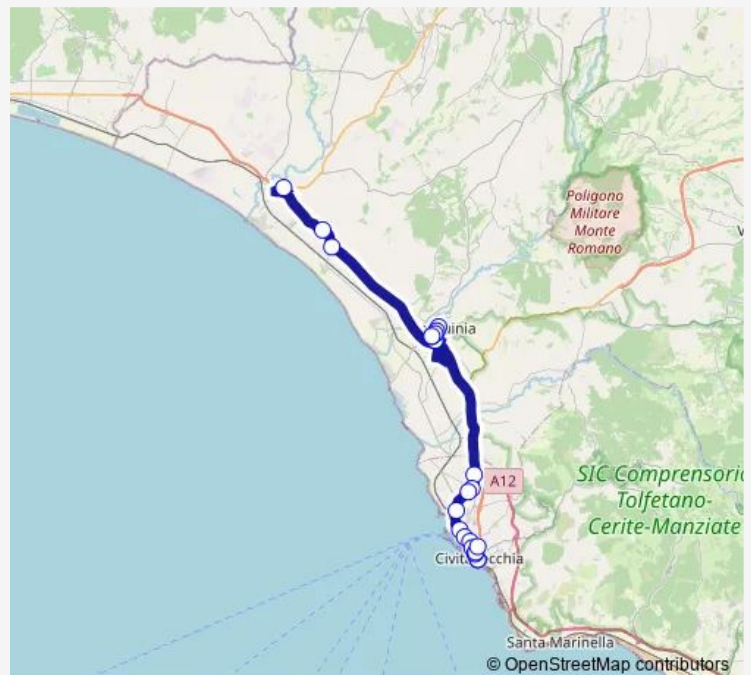

Direction

Montalto | Piazza Tarquinia # f343 — Civitavecchia | Deposito # f277

25 stops

[Open route schedule](#)

- Montalto | Piazza Tarquinia # f343
- Tarquinia | Via Aurelia (Km 104) # f123
- Tarquinia | Via Aurelia (Riva Tarquini) # f125
- Tarquinia | Via Moro # f000015
- TARQUINIA | Via Porto Clementino Via Nenni # f751
- TARQUINIA | Via Vecchia Aurelia # f752
- Tarquinia | Via le Rose # f483
- Tarquinia Barriera S.Giusto # f7521
- Tarquinia | Via le Rose # f486
- TARQUINIA | Via Vecchia Aurelia # f738
- TARQUINIA | Via Porto Clementino Via Nenni # f739
- Civitavecchia | Via Aurelia (Monna Felicita) # f138
- Civitavecchia | Via Aurelia Via Somma # f139
- Civitavecchia | Via Aurelia (Borgo Aurelia) # f140
- Civitavecchia | Via Aurelia Str. Scaglia # f141
- Civitavecchia | Via Aurelia, 18 # f143
- Civitavecchia | Via Aurelia (Depositi) # f15116
- Civitavecchia | Cimitero # f144
- Civitavecchia | Via Tarquinia # f145
- CIVITAVECCHIA | Ist. superiore GIUSEPPE CALAMATTA # f71

Route schedule

Montalto | Piazza Tarquinia # f343 — Civitavecchia | Deposito # f277

Monday	06:05-10:35
Tuesday	06:05-10:35
Wednesday	06:05-10:35
Thursday	06:05-10:35
Friday	06:05-10:35
Saturday	06:10-18:05
Sunday	—

Route info

Direction: Montalto | Piazza Tarquinia # f343

Stops: 25

Trip Duration: 0 hour 50 min

Montalto di Castro - Civitavecchia # Mc626a

Civitavecchia | Piazza V. Emanuele II # f232

CIVITAVECCHIA | Piazza V. Emanuele II # f72

CIVITAVECCHIA | Ist. Superiore G. CALAMATTA # f73

Civitavecchia | Via Braccianese (Porto) # f276

Civitavecchia | Deposito # f277

Bus time schedules and route maps are available in an offline PDF at busmaps.com. Use the busmaps.com website to see live bus times, train schedule or subway schedule, and step-by-step directions for all public transit in Civitavecchia