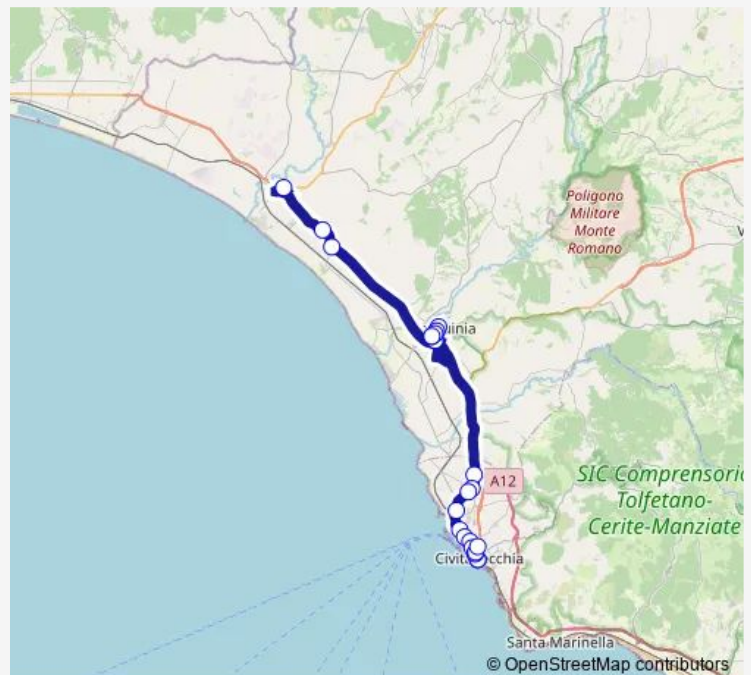

Direction

Montalto | Piazza Tarquinia # f343 — Civitavecchia | Deposito # f277

25 stops

[Open route schedule](#)

- Montalto | Piazza Tarquinia # f343
- Tarquinia | Via Aurelia (Km 104) # f123
- Tarquinia | Via Aurelia (Riva Tarquini) # f125
- Tarquinia | Via Moro # f000015
- Tarquinia | Via Porto Clementino Via Nenni # f751
- Tarquinia | Via Vecchia Aurelia # f752
- Tarquinia | Via le Rose # f483
- Tarquinia Barriera S.Giusto # f7521
- Tarquinia | Via le Rose # f486
- Tarquinia | Via Vecchia Aurelia # f738
- Tarquinia | Via Porto Clementino Via Nenni # f739
- Civitavecchia | Via Aurelia (Monna Felicita) # f138
- Civitavecchia | Via Aurelia Via Somma # f139
- Civitavecchia | Via Aurelia (Borgo Aurelia) # f140
- Civitavecchia | Via Aurelia Str. Scaglia # f141
- Civitavecchia | Via Aurelia, 18 # f143
- Civitavecchia | Via Aurelia (Depositi) # f15116
- Civitavecchia | Cimitero # f144
- Civitavecchia | Via Tarquinia # f145
- Civitavecchia | Ist. superiore Giuseppe Calamatta # f71
- Civitavecchia | Piazza V. Emanuele II # f232

Route schedule

Montalto | Piazza Tarquinia # f343 — Civitavecchia | Deposito # f277

Monday	06:05-10:35
Tuesday	06:05-10:35
Wednesday	06:05-10:35
Thursday	06:05-10:35
Friday	06:05-10:35
Saturday	06:10-18:05
Sunday	—

Route info

Direction: Montalto | Piazza Tarquinia # f343

Stops: 25

Trip Duration: 1 hour 0 min

Montalto di Castro - Civitavecchia # Mc626a

Civitavecchia | Piazza V. Emanuele II # f72

Civitavecchia | Ist. Superiore G. Calamatta # f73

Civitavecchia | Via Braccianese (Porto) # f276

Civitavecchia | Deposito # f277

Bus time schedules and route maps are available in an offline PDF at busmaps.com. Use the busmaps.com website to see live bus times, train schedule or subway schedule, and step-by-step directions for all public transit in Civitavecchia