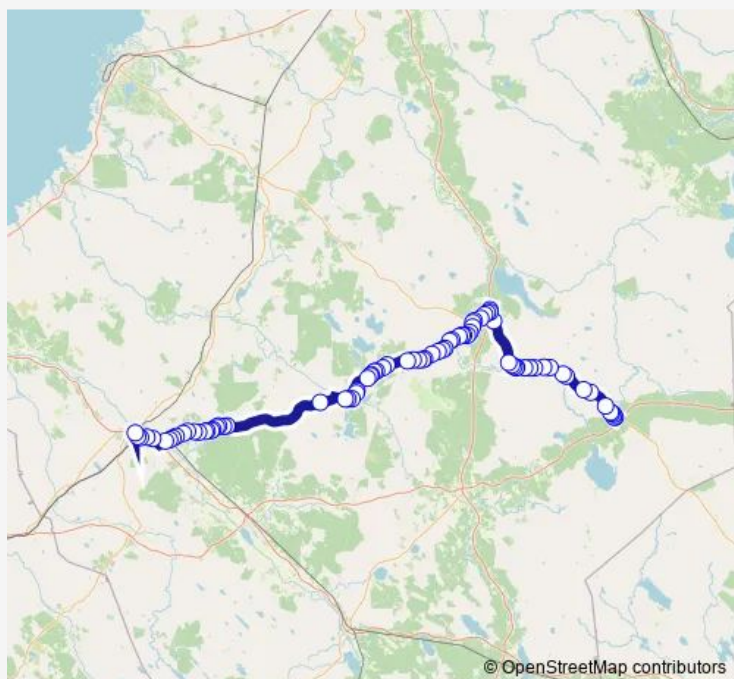

Thursday 15:10

Friday 15:10

Saturday —

Sunday —

Route info

Direction: Pyhäntä liikekeskus

Stops: 76

Trip Duration: 1 hour 45 min

© OpenStreetMap contributors

■ Pyhäntä liikekeskus - Ylivieska linja-autoasema

BusMaps

Suolasaari L

Ylipää th L

Mattila L

Heikkilä L

Leskelä levähdysalue