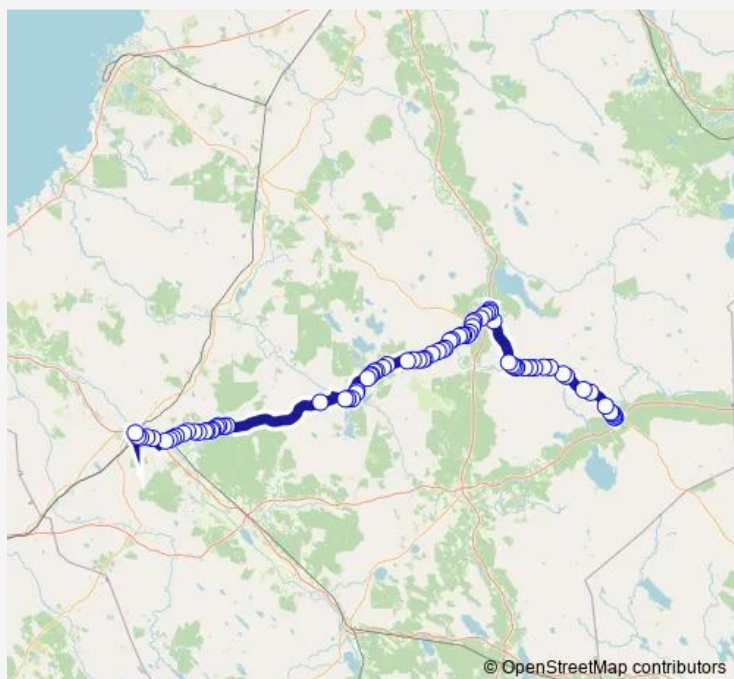

### Route info

Direction: Pyhäntä liikekeskus

Stops: 76

Trip Duration: 1 hour 45 min

© OpenStreetMap contributors

■ Pyhäntä liikekeskus - Ylivieska linja-autoasema

BusMaps

Suolasaari L