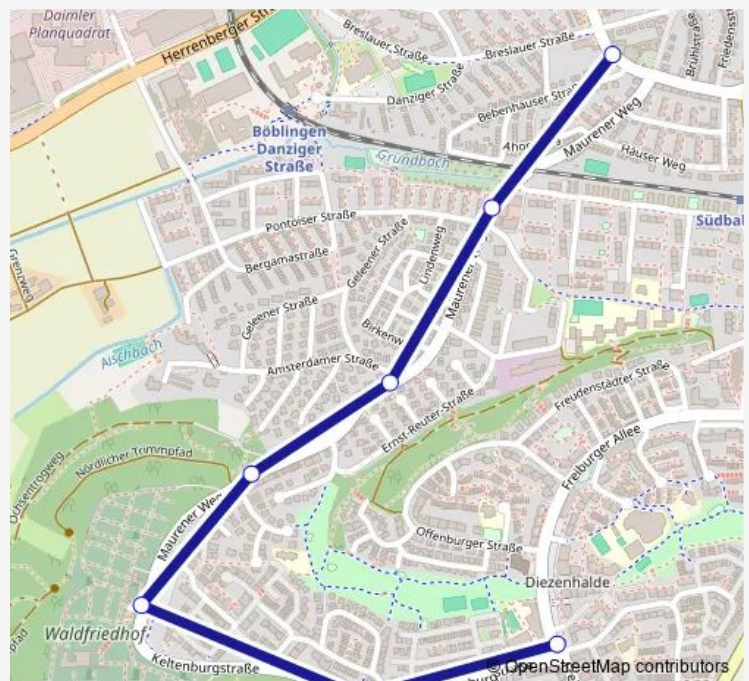

Direction

Böbl. Diezenh. (Zentrum) Süd — Böblingen Berliner Straße

7 stops

[Open route schedule](#)

Böbl. Diezenh. (Zentrum) Süd

Böblingen Bühler Straße

Böblingen Waldfriedhof

Böblingen Ochsentrog

Böblingen Amsterdamer Str.

Böblingen Maurener Weg

Böblingen Berliner Straße

Route schedule

Böbl. Diezenh. (Zentrum) Süd — Böblingen Berliner Straße

| | |
|-----------|-------------|
| Monday | 13:12-16:04 |
| Tuesday | 13:12-16:04 |
| Wednesday | 13:12-16:04 |
| Thursday | 13:12-16:04 |
| Friday | 13:12-13:16 |
| Saturday | — |
| Sunday | — |

Route info

Direction: Böbl. Diezenh. (Zentrum) Süd

Stops: 7

Trip Duration: 0 hour 7 min

Direction

Böblingen Berliner Straße — Böbl. Diezenh. (Zentrum)
Süd

8 stops

[Open route schedule](#)

Sunday —

Route info

Direction: Böblingen Berliner Straße

Stops: 8

Trip Duration: 0 hour 9 min

Direction

Böblingen — Böblingen Waldburgstr.

5 stops