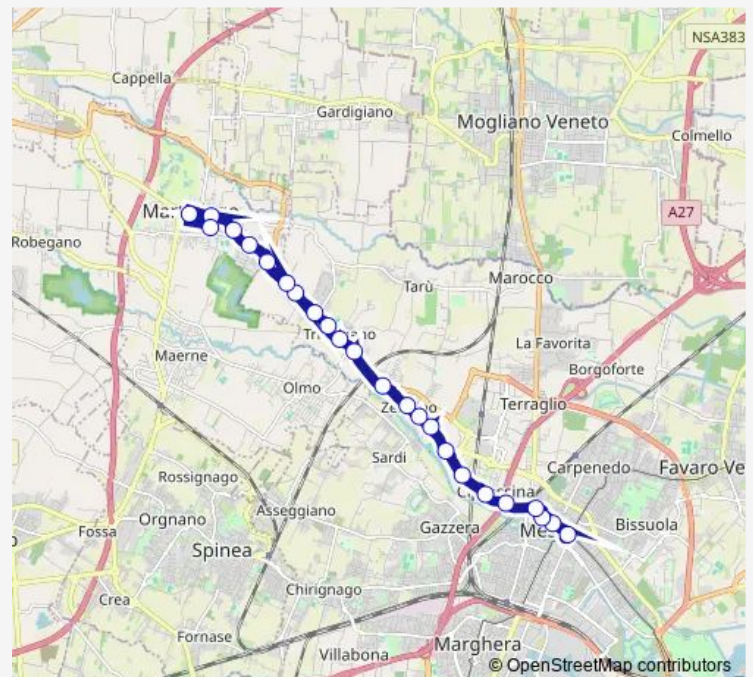

Bus 6E Martellago - Mestre Centro B3

[Go to website](#)

Direction

Martellago — Mestre Centro B3

24 stops

[Open route schedule](#)

- Martellago
- Martellago Grimani
- Martellago Verdi
- Martellagotrento
- Martellago Fornace
- Martellago Pree
- Trivignano Park P14
- Trivignano Botticelli
- Trivignano Park B
- Trivignano Centro
- Trivignano Gozzoli
- Trivignano Lotto
- Zelarino Parolari
- Zelarino Municipio
- Zelarino Chiesa
- Zelarino Carpaccio
- Castellana Marzenego
- Castellana Bellotto
- Castellana Piazzetta
- Castellana Cipressina
- Castellana Santa Chiara

Route schedule

Martellago — Mestre Centro B3

Monday	09:30-20:30
Tuesday	—
Wednesday	—
Thursday	—
Friday	—
Saturday	—
Sunday	09:30-20:30

Route info

Direction: Martellago

Stops: 24

Trip Duration: 0 hour 20 min

6E — Martellago - Mestre Centro B3

Einaudi Castelvechio

San Rocco Bruno

Mestre Centro B3

Direction

Mestre Centro B3 — Martellago

24 stops

[Open route schedule](#)

Route schedule

Mestre Centro B3 — Martellago

Monday 10:00-21:00

Tuesday —

Wednesday —

Thursday —

Friday —

Saturday —