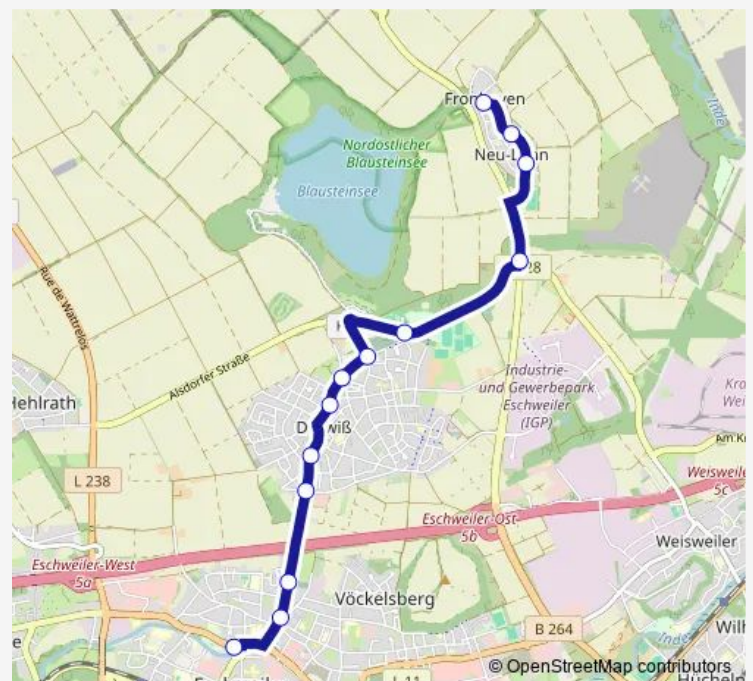

Local Bus Service 6E

[Go to website](#)

Direction

Eschweiler, Neu-Lohn Wiesenstraße — Eschweiler, Bushof

13 stops

[Open route schedule](#)

Eschweiler, Neu-Lohn Wiesenstraße

Eschweiler, Neu-Lohn Kirche

Eschweiler, Neu-Lohn Ringstraße

Eschweiler, Dürwiß Zum Hagelkreuz

Eschweiler, Dürwiß Freibad

Eschweiler, Dürwiß Friedhof

Eschweiler, Dürwiß Kirche

Eschweiler, Dürwiß Jülicher Straße

Eschweiler, Dürwiß Heinrich-Heine-Straße

Eschweiler, Dürwiß Am Rodelberg

Eschweiler, Liebfrauenstraße

Eschweiler, Peter-Paul-Straße

Eschweiler, Bushof

Route schedule

Eschweiler, Neu-Lohn Wiesenstraße — Eschweiler, Bushof

Monday	—
Tuesday	—
Wednesday	—
Thursday	10:13
Friday	—
Saturday	—
Sunday	—

Route info

Direction: Eschweiler, Neu-Lohn Wiesenstraße

Stops: 13

Trip Duration: 0 hour 15 min

6E

6E Local Bus Service time schedules and route maps are available in an offline PDF at busmaps.com. Use the busmaps.com website to see live bus times, train schedule or subway schedule, and step-by-step directions for all public transit in Aachen