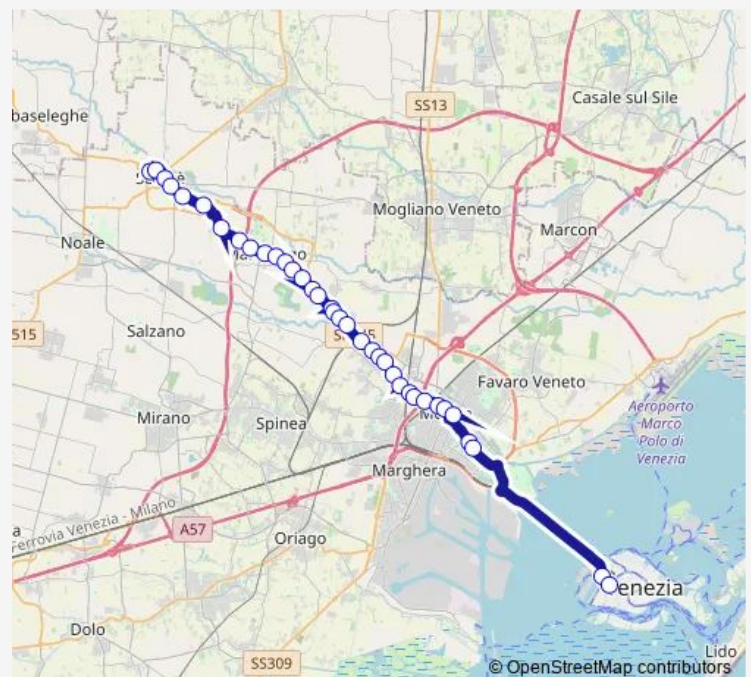

### Route schedule

Scorze' IV Novembre — Venezia

Monday 05:30-09:10

Tuesday 05:30-09:10

Wednesday 05:30-09:10

Thursday 05:30-09:10

Friday 05:30-09:10

Saturday 05:30-09:10

### Route info

Direction: Scorze' IV Novembre

Stops: 36

Trip Duration: 0 hour 48 min

Zelarino Municipio

Zelarino Chiesa

Zelarino Carpaccio

Castellana Marzenego