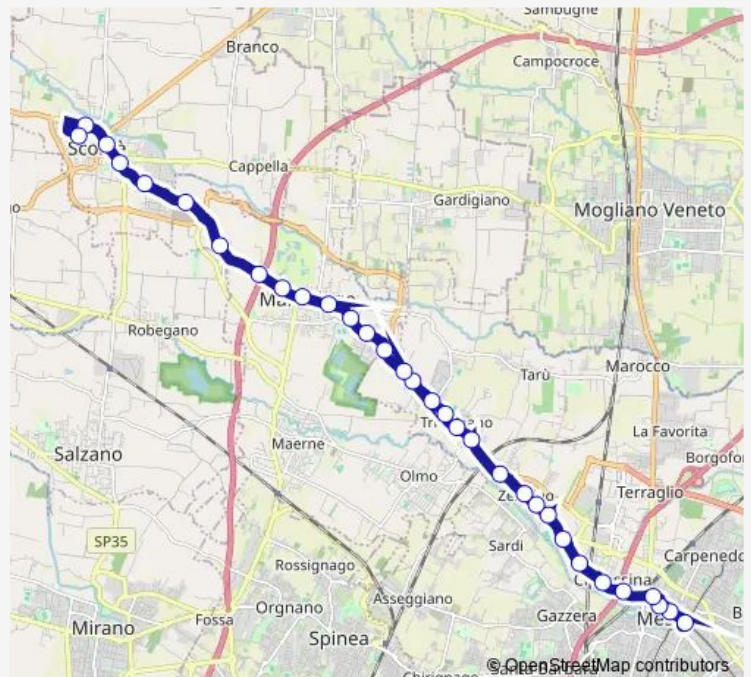

**Direction**

Mestre Centro B3 — Scorze' IV Novembre

32 stops

[Open route schedule](#)

- Mestre Centro B3
- San Rocco Bruno
- Einaudi Castelvechio
- Belfredo Terraglio
- Castellana Santa Chiara
- Castellana Cipressina
- Castellana Bellotto
- Castellana Marzenego
- Zelarino Carpaccio
- Zelarino Chiesa
- Zelarino Municipio
- Zelarino Parolari
- Trivignano Lotto
- Trivignano Gozzoli
- Trivignano centro
- Trivignano Ca' Lin
- Trivignano Botticelli
- Trivignano Park P14
- Martellago Pree
- Martellago Fornace
- Martellago Trento

Route schedule

Mestre Centro B3 — Scorze' IV Novembre

Monday	10:20-23:25
Tuesday	10:20-23:20
Wednesday	10:20-23:20
Thursday	10:20-23:20
Friday	10:20-23:25
Saturday	10:20-23:20
Sunday	10:45-23:25

Route info

Direction: Mestre Centro B3

Stops: 32

Trip Duration: 0 hour 31 min

6e — Scorze' IV Novembre - Mestre Centro B3

Martellago Verdi

Martellago Vittoria

Martellago Santo Stefano

Martellago Boschi

## Direction

Scorze' IV Novembre — Mestre Centro B3

32 stops

[Open route schedule](#)

Scorze' IV Novembre

Scorze' Roma

Scorze' Resistenza

Scorze' Moglianese