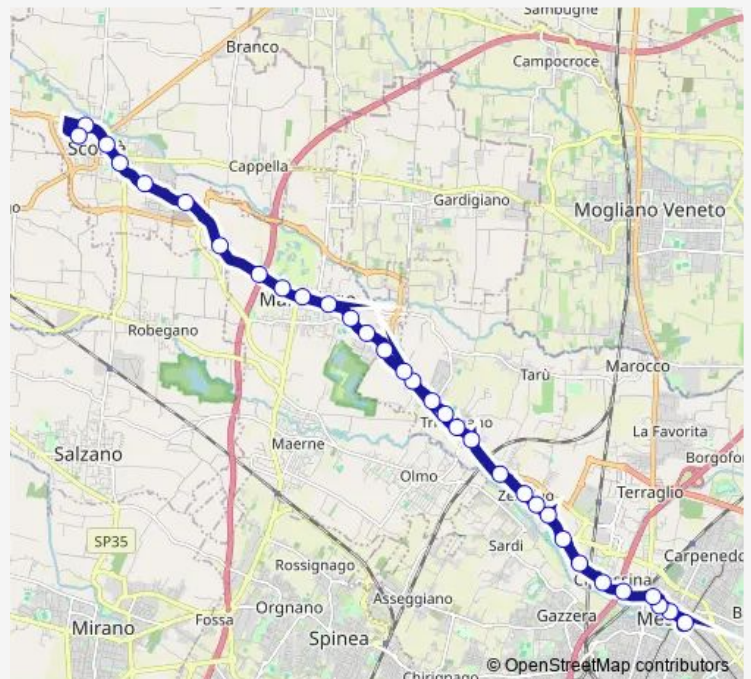

Direction

Mestre Centro B3 — Scorze' IV Novembre

32 stops

[Open route schedule](#)

- Mestre Centro B3
- San Rocco Bruno
- Einaudi Castelvechio
- Belfredo Terraglio
- Castellana Santa Chiara
- Castellana Cipressina
- Castellana Bellotto
- Castellana Marzenego
- Zelarino Carpaccio
- Zelarino Chiesa
- Zelarino Municipio
- Zelarino Parolari
- Trivignano Lotto
- Trivignano Gozzoli
- Trivignano centro
- Trivignano Ca' Lin
- Trivignano Botticelli
- Trivignano Park P14
- Martellago Pree
- Martellago Fornace
- Martellago Trento

Route schedule

Mestre Centro B3 — Scorze' IV Novembre

Monday	10:20-23:25
Tuesday	10:20-23:20
Wednesday	10:20-23:20
Thursday	10:20-23:20
Friday	10:20-23:20
Saturday	10:20-23:20
Sunday	10:45-23:25

Route info

Direction: Mestre Centro B3

Stops: 32

Trip Duration: 0 hour 27 min

Martellago Verdi

Martellago Vittoria

Martellago Santo Stefano

Martellago Boschi

Martellago Ca' Combi

Thursday 09:40-22:20

Friday 09:40-22:20

Saturday 09:40-22:20

Sunday 10:30-20:30

Route info

Direction: Scorze' IV Novembre

Stops: 32

Trip Duration: 0 hour 28 min