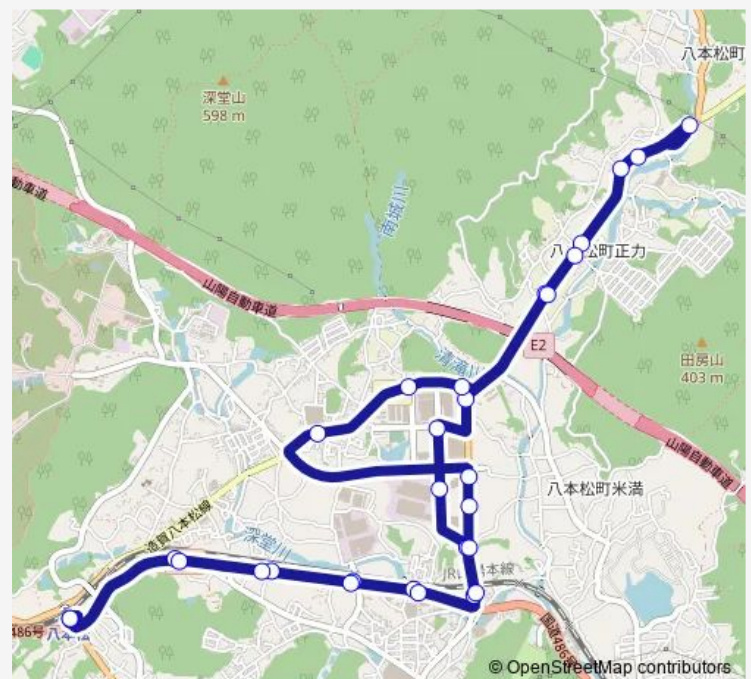

Thursday 15:50-16:32

Friday 15:50-16:32

Saturday —

Sunday —

Route info

Direction: 八本松駅

Stops: 29

Trip Duration: 0 hour 29 min

■ 八本松駅 ~ シャープ・篠線 (循環)

シャープ前

雇用促進住宅入口

磯松団地

八本松病院前

下組

下条

上条

Wednesday 17:45-19:43

Thursday 17:45-19:43

Friday 17:45-19:43

Saturday —

Sunday —

Route info

Direction: 八本松駅

Stops: 27