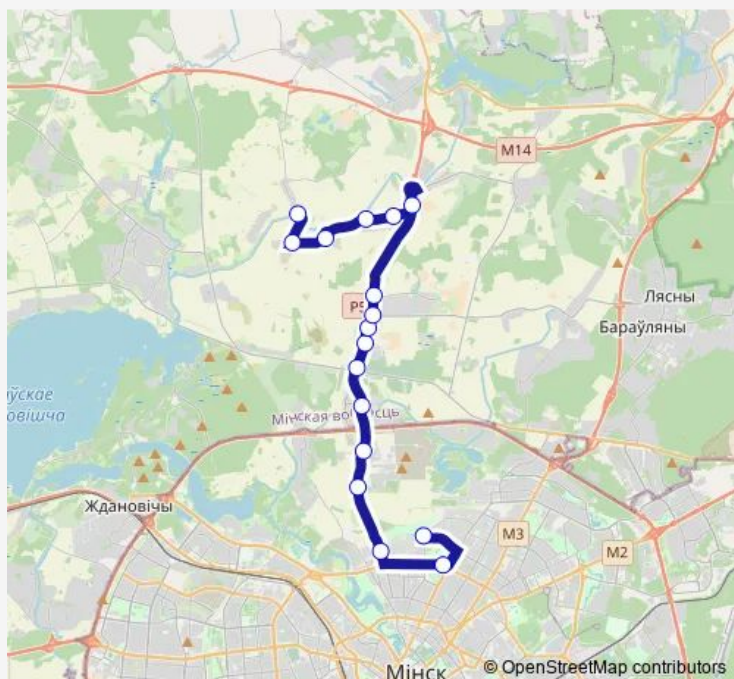

Ириновская

Якубовічы

Скрыжаванне

Лагістычны цэнтр

Дубаўляны

Дубаўляны-1

Паварот на Бальшавік

Паварот на Рахманькі

Tuesday 06:20-20:00

Wednesday 06:20-20:00

Thursday 06:20-20:00

Friday 06:20-20:00

Saturday 06:20-17:05

Sunday 06:20-17:05

**Route info**

Direction: ДС Карастояновой

Stops: 17

Trip Duration: 0 hour 48 min

■ 202 (Минск - Нелидовичи)

**BusMaps**

## Direction

Нялідавічы — ДС Карастояной (высадка  
пасажиров)

15 stops

[Open route schedule](#)

Нялідавічы

Восава

Ашмянцы

Рахманькі-2