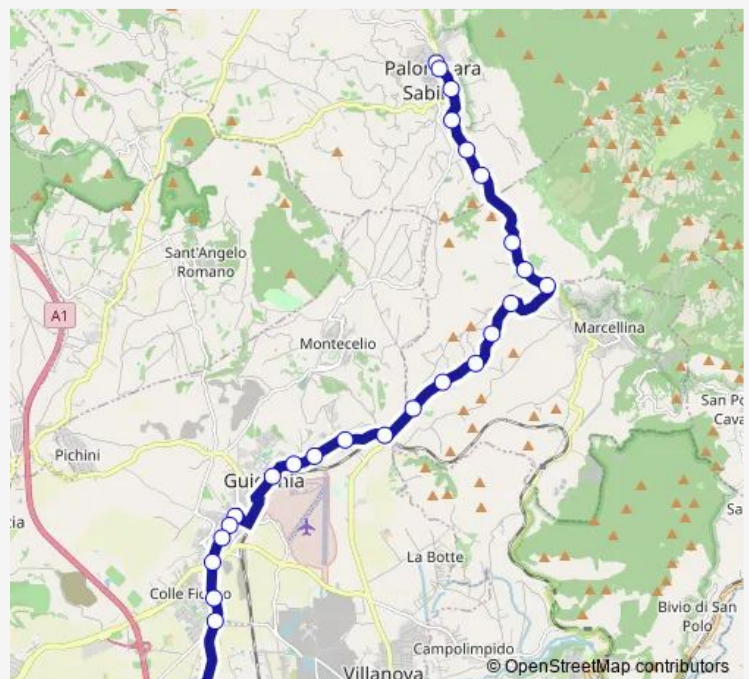

Guidonia | Via Ferrari Via Gentile # f11731

Guidonia | Via Ferrari Via Verdi # f11732

Guidonia | Via Ferrari Via Mascagni # f11733

Guidonia | Viale Roma (Aeroporto) # f11734

Guidonia | Viale Roma Via Colleferro # f11736

Route schedule

Palombara | Viale Rieti # f14836 — Guidonia | Via Morante (Istituti) # f11742

Monday 14:15

Tuesday 14:15

Wednesday 14:15

Thursday 14:15

Friday 14:15

Saturday —

Sunday —

Route info

Direction: Palombara | Viale Rieti # f14836

Stops: 26

Trip Duration: 0 hour 30 min

Palombara Sabina - Guidonia Montecelio (Comune) # PI120a

Guidonia | Viale Roma Via Aurelio # f11737

Guidonia | Viale Roma Via Spagnoli # f11738