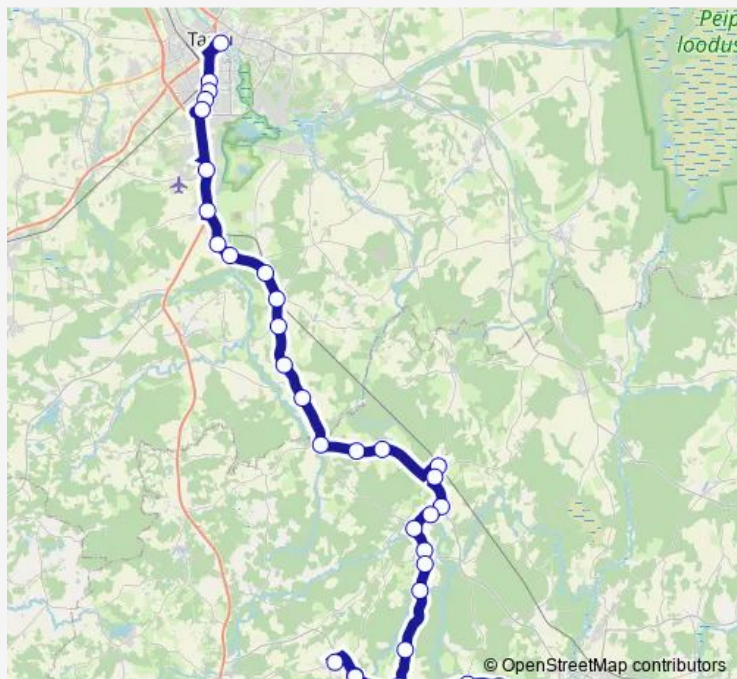

### Route schedule

Tartu bussijaam — Põlva bussijaam

Monday 18:00

Tuesday 18:00

Wednesday 18:00

Thursday 18:00

Friday 18:00

Saturday 18:00

### Route info

Direction: Tartu bussijaam

Stops: 36

Trip Duration: 1 hour 24 min

Leevijõe

Karilatsi

Talurahvamuuseum

Alamusti