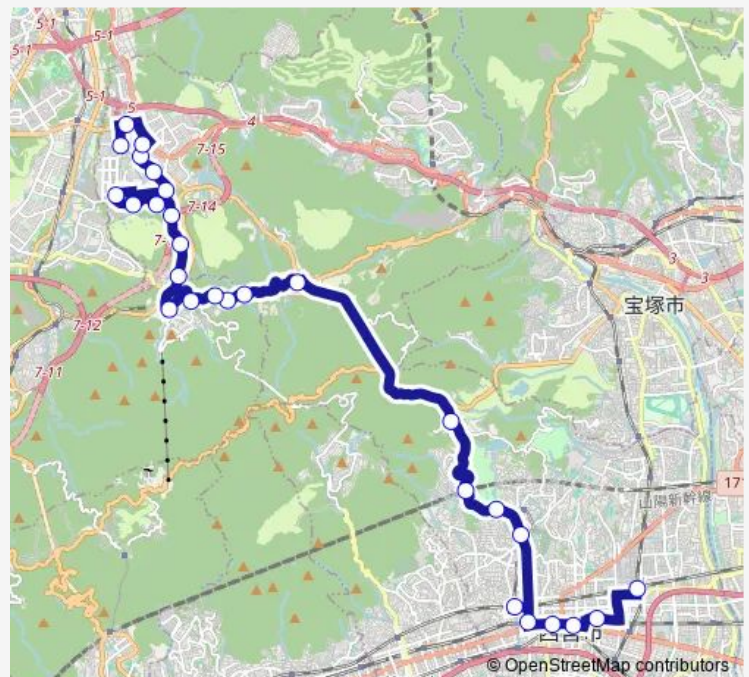

Thursday 08:25-20:55

Friday 08:25-20:55

Saturday 09:00-19:20

Sunday 09:17-19:30

Route info

Direction: 阪急西宮北口駅

Stops: 28

Trip Duration: 1 hour 23 min

■ さくらやまなみバス・有馬系統 (有 1)

BusMaps

流通センター南

金仙寺口

上山口

山口センター前

下山口

西宮北インター

Monday 09:22-19:32

Tuesday 09:22-19:32

Wednesday 09:22-19:32

Thursday 09:22-19:32

Friday 09:22-19:32

Saturday 09:34-18:05

Sunday 07:31-17:51

Route info