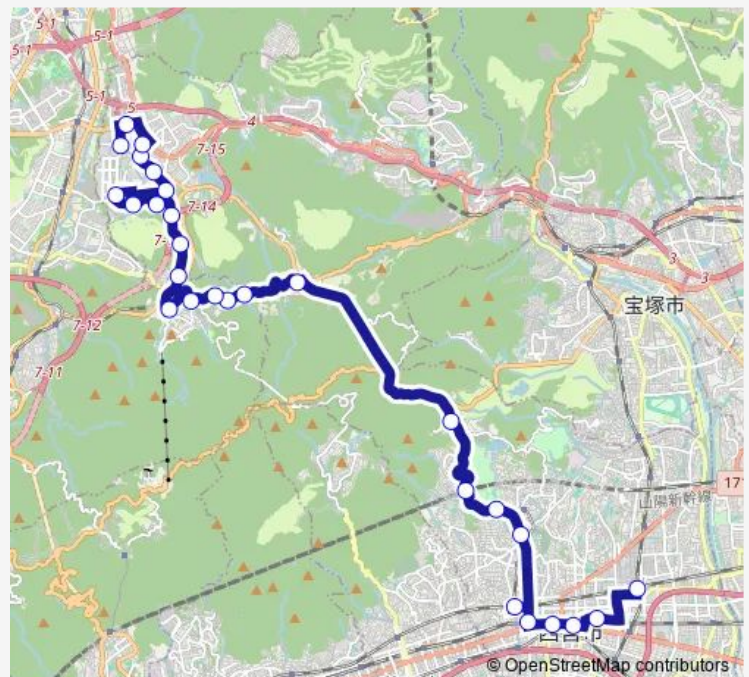

Thursday 08:25-20:55

Friday 08:25-20:55

Saturday 09:00-19:20

Sunday 09:17-19:30

Route info

Direction: 阪急西宮北口駅

Stops: 28

Trip Duration: 1 hour 23 min

■ さくらやまなみバス・有馬系統 (有 1)

BusMaps

流通センター南

金仙寺口

上山口

山口センター前

下山口

西宮北インター

Monday 09:22-19:32

Tuesday 09:22-19:32

Wednesday 09:22-19:32

Thursday 09:22-19:32

Friday 09:22-19:32

Saturday 09:34-18:05

Sunday 07:31-17:51

Route info