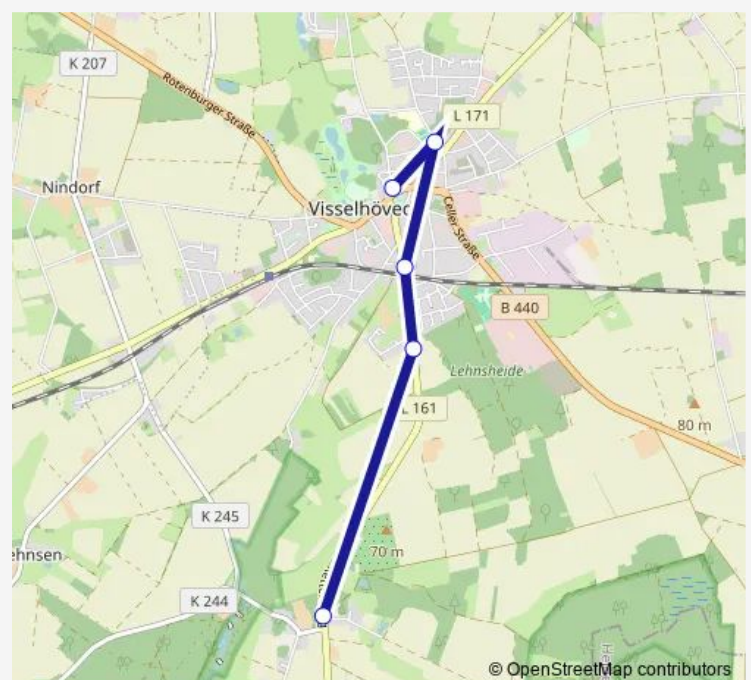

**Direction**

Visselhövede, Markt, Mast 1 — Kettenburg Walsroder Straße, Mast 2 W

5 stops

[Open route schedule](#)

Visselhövede, Markt, Mast 1

Visselhövede, Schule, Mast 1

Visselhövede, Dammstraße, Mast 2

Visselhövede, Großer-Kamp-Straße, Mast 2

Kettenburg Walsroder Straße, Mast 2 W

**Route schedule**

Visselhövede, Markt, Mast 1 — Kettenburg Walsroder Straße, Mast 2 W

Monday	12:30-18:30
Tuesday	—
Wednesday	—
Thursday	—
Friday	12:30-18:30
Saturday	—
Sunday	—

**Route info**

Direction: Visselhövede, Markt, Mast 1

Stops: 5

Trip Duration: 0 hour 9 min

## Direction

Kettenburg Walsroder Straße, Mast 1 O — Visselhövede  
Bahnhof, Mast 1 N

5 stops

[Open route schedule](#)

Kettenburg Walsroder Straße, Mast 1 O

Visselhövede, Großer-Kamp-Straße, Mast 1

Visselhövede, Dammstraße, Mast 1