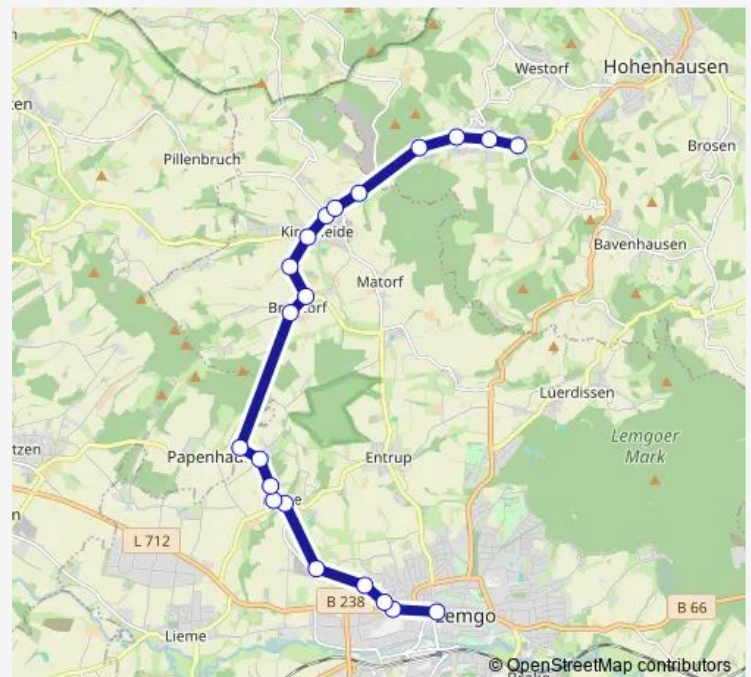

Kt-Talle, Siedlung

Kt-Talle, Alter Krug

Kt-Talle, Albernberg

Route schedule

Lemgo, Treffpunkt — Kt-Talle, Albernberg

Monday 06:35-18:45

Tuesday 08:45-13:45

Wednesday —

Thursday —

Friday 06:35-18:45

Saturday 08:45-16:45

Sunday —

Route info

Direction: Lemgo, Treffpunkt

Stops: 21

Trip Duration: 0 hour 27 min

885 — Treffpunkt - Talle Treffpunkt - Talle

Direction

Kt-Talle, Albernberg — Lemgo, Treffpunkt

21 stops

[Open route schedule](#)

Kt-Talle, Albernberg

Kt-Talle, Alter Krug

Kt-Talle, Siedlung

Lemgo, Leeser Weg

Lemgo, Treffpunkt

Route schedule

Kt-Talle, Albernberg — Lemgo, Treffpunkt

Monday 06:05-18:15

Tuesday 08:15-13:15

Wednesday —

Thursday —