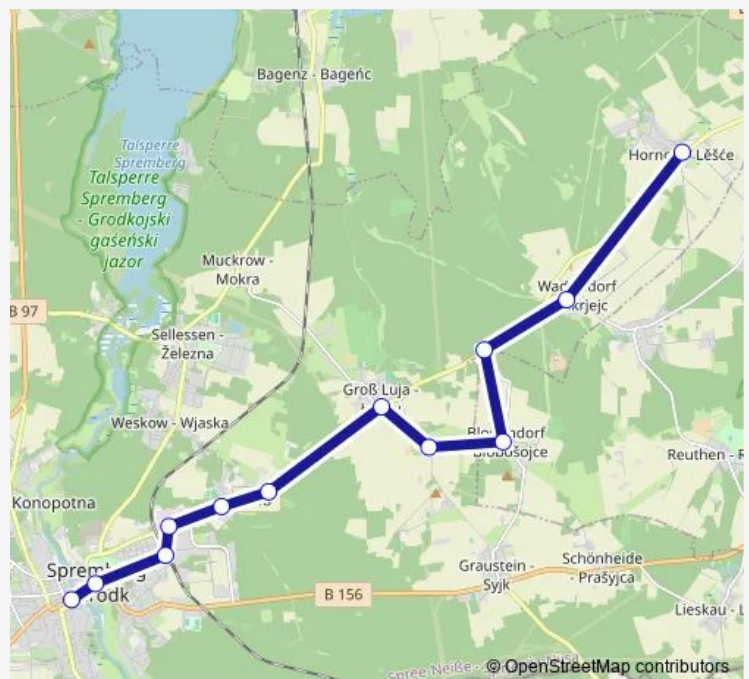

### Direction

Spremberg Busbahnhof, Mast2 — Hornow-Wadelsdorf OT  
Hornow Abzweig Bohsdorf, n Bohsdorf

12 stops

[Open route schedule](#)

Spremberg Busbahnhof, Mast2

Spremberg Schloßstraße

Spremberg Bahnhof

Spremberg Bregenzer Straße, n Ziegelei

Felixsee OT Bloischdorf Kolonie, v Spremberg Busbahnhof

Hornow-Wadelsdorf OT Wadelsdorf Schule, n Spremberg Busbf.

Hornow-Wadelsdorf OT Hornow Abzweig Bohsdorf, n Bohsdorf

### Route schedule

Spremberg Busbahnhof, Mast2 — Hornow-Wadelsdorf OT  
Hornow Abzweig Bohsdorf, n Bohsdorf

Monday 12:48

Tuesday 12:48

Wednesday 12:48

Thursday 12:48

Friday 12:48

Saturday —

### Route info

Direction: Spremberg Busbahnhof, Mast2

Stops: 12

Trip Duration: 0 hour 24 min